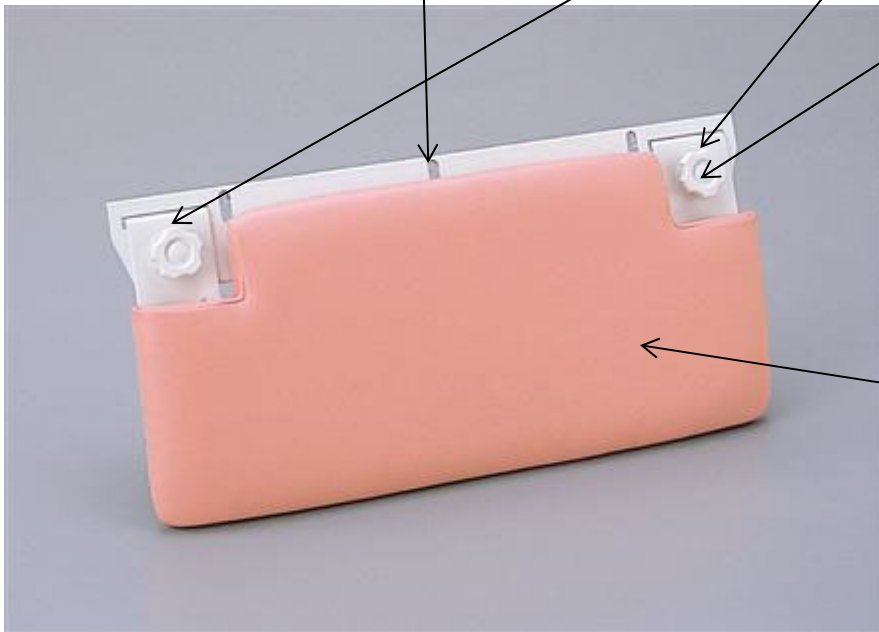

# バスリフト背当てボード EWBP106 補修部品

取り付け板: EW21124

取り付け板 (側面)

抜け止めワッシャー(4個入り): EW53003

ノブ(1個入り): EW46028

背当て板用クッション: EW57023

前面

固定ねじ ×4本

ワッシャー ×4個