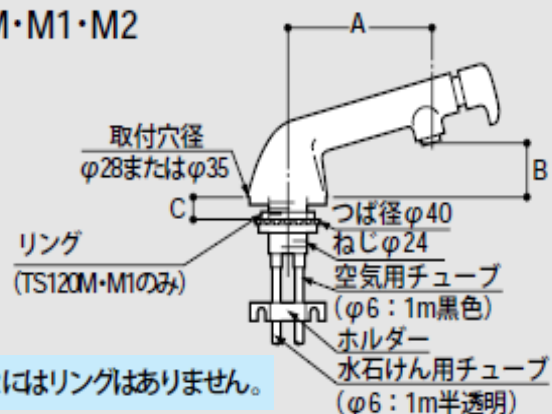

水石けん集中供給装置:商品構成

(TOTO・2000年総合カタログより)

水石けん供給栓

TS120M・M1・M2

●TS120M2にはリングはありません。

	A	B	C
TS120M	90	30	10~20
TS120M1	110	35	10~30
TS120M2	150	46	10~50

水石けん集中供給装置
配管部(TN80)
2つ梱包されています。

水石けん集中供給装置用
配管部(TN80-1、TN80-2)
空気用チューブ(黒)、水石
けん用チューブ(半透明)が
1本ずつ梱包されています。
TN80-1(5m) TN80-2(12m)

水石けん集中供給装置

TES120