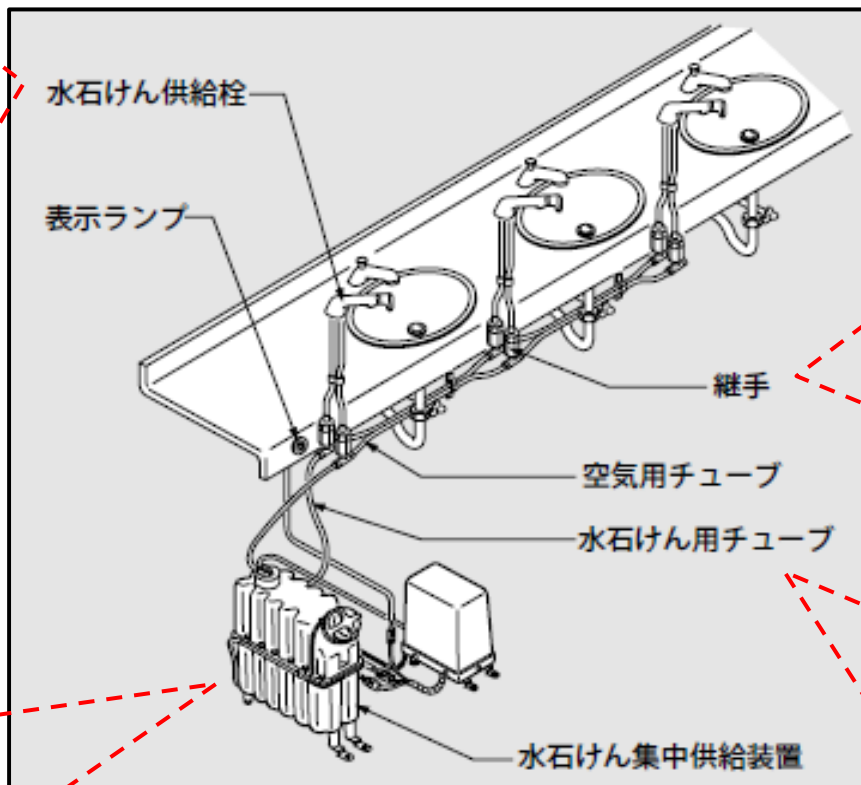

水石けん集中供給装置:商品構成

(TOTO・2000年総合カタログより)

水石けん供給栓

TS120M・M1・M2

●TS120M2にはリングはありません。

	A	B	C
TS120M	90	30	10~20
TS120M1	110	35	10~30
TS120M2	150	46	10~50

水石けん集中供給装置
配管部(TN80)
2つ梱包されています。

水石けん集中供給装置用
配管部(TN80-1、TN80-2)
空気用チューブ(黒)、水石
けん用チューブ(半透明)が
1本ずつ梱包されています。
TN80-1(5m) TN80-2(12m)

水石けん集中供給装置

TES120