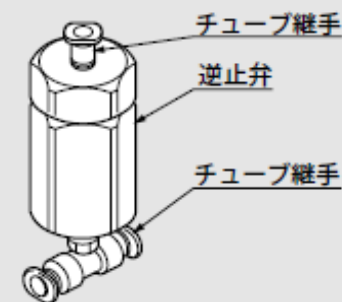

水石けん集中供給装置:商品構成

(TOTO・2000年総合カタログより)

水石けん供給栓

TS120M・M1・M2

●TS120M2にはリングはありません。

	A	B	C
TS120M	90	30	10~20
TS120M1	110	35	10~30
TS120M2	150	46	10~50

水石けん集中供給装置
配管部(TN80)
2つ梱包されています。

水石けん集中供給装置用
配管部(TN80-1、TN80-2)
空気用チューブ(黒)、水石
けん用チューブ(半透明)が
1本ずつ梱包されています。
TN80-1(5m) TN80-2(12m)

水石けん集中供給装置

TES120