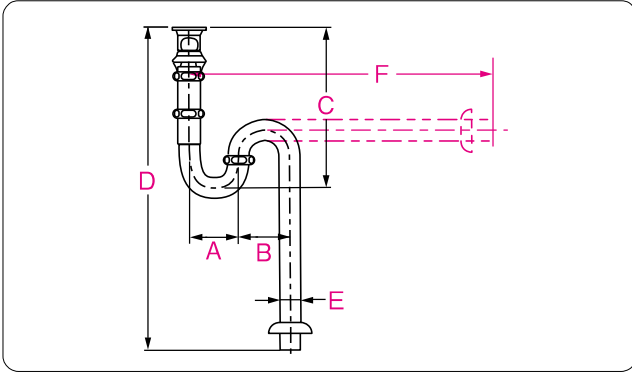

洗面用排水トラップ寸法一覧

洗面所
コーディネート

洗面用排水トラップ <ワンプッシュ式>

| | P・S トラップ | A | B (Sトラップのみ) | C | D (Sトラップのみ) | E | F (Pトラップのみ) | 押し ボタン付 | 参考図 |
|--------|-------------|----|----------------|-----|----------------|--------|----------------|------------|-----------|
| T7SW1 | S | 76 | 76 | 300 | 699 | φ31.75 | — | — | 押しボタン付 |
| T7SW4 | | | | | 749 | | | — | |
| T7SW8 | | | | | 699 | | | — | |
| T7SW3R | | | | | 719 | | | — | |
| T7SW9R | P | 76 | — | — | — | φ31.75 | 356 | — | ヘアキャッチャー付 |
| T7PW1 | | | | | | | 396 | — | |
| T7PW8 | | | | | | | 356 | — | |
| T7PW3 | | | | | | | — | — | |
| T7PW9 | | | | | | | | | |

洗面用排水トラップ <ワンプッシュ式 大口径タイプ>

| | P・S トラップ | A | B (Sトラップのみ) | C | D (Sトラップのみ) | E | F (Pトラップのみ) | 押し ボタン付 | 参考図 | |
|--------|-------------|----|----------------|-----|----------------|-----|----------------|------------|-----------|--------|
| T7SW51 | S | 60 | 76 | 325 | 765 | φ32 | — | — | 押しボタン付 | |
| T7SW52 | | | | 362 | 802 | | | φ31.75 | | |
| T7SW6 | | | | 313 | 744 | | | | | |
| T7SW7 | | | | 353 | 784 | | | | | |
| T7PW51 | P | 60 | — | — | — | φ32 | 356 | — | ヘアキャッチャー付 | |
| T7PW52 | | | | | | | | 362 | | φ31.75 |
| T7PW6 | | | | | | | | 313 | | |
| T7PW7 | | | | | | | | 353 | | |

洗面用排水トラップ <ワンプッシュなし・目皿カバー付き>

| | 排水方向 | A | B | C | D | E | F |
|-----------|------|-----|-----|-----|-----|--------|-----|
| TLDP1001J | 壁 | — | 107 | 228 | — | φ31.75 | 400 |
| TLDS1001J | 床 | 130 | | | 540 | | — |