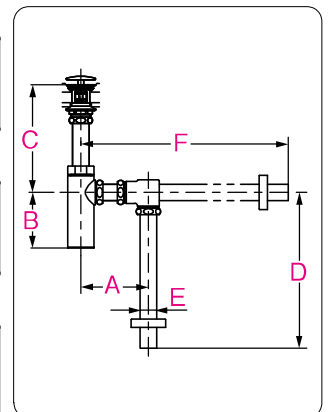

洗面用排水トラップ <ポップアップ式>

| | P・S トラップ | A | B (Sトラップのみ) | C | D (Sトラップのみ) | E | F (Pトラップのみ) | G | H | 参考図 |
|-------|-------------|----|----------------|-----|----------------|--------|----------------|-----|-----|-----|
| T7S1 | S | 76 | 76 | 298 | 697 | φ31.75 | — | 365 | 186 | 参考図 |
| T7S4R | | | | | | | | 395 | 241 | |
| T7S7 | | | | | | | | 425 | 171 | |
| T7S11 | | | | | | | | 201 | | |
| T7S12 | P | 76 | — | 298 | — | φ31.75 | 356 | 365 | 186 | |
| T7P1 | | | | | | | | 395 | 241 | |
| T7P2R | | | | | | | | 425 | 171 | |
| T7P5 | | | | | | | | 201 | | |
| T7P10 | | | | | | | | | | |

洗面用排水トラップ <ワンプッシュなし・目皿カバー付き>

| | 排水方向 | A | B | C | D | E | F |
|-----------|------|-----|-----|-----|-----|--------|-----|
| TLDP1001J | 壁 | — | 107 | 228 | — | φ31.75 | 400 |
| TLDS1001J | 床 | 130 | | | 540 | | — |

洗面用排水トラップ <ワンプッシュ式・盗難防止目皿>

| | 排水方向 | A | B | C | D | E | F |
|-----------|------|-----|-----|-----|-----|--------|-----|
| TLDP1002J | 壁 | — | 107 | 227 | — | φ31.75 | 400 |
| TLDS1002J | 床 | 130 | | | 540 | | — |

洗面用排水トラップ <ワンプッシュ式・ヘアキャッチャー付き>

| | 排水方向 | A | B | C | D | E | F |
|-----------|------|-----|-----|-----|-----|--------|-----|
| TLDP1003J | 壁 | — | 107 | 227 | — | φ31.75 | 400 |
| TLDS1003J | 床 | 130 | | | 540 | | — |