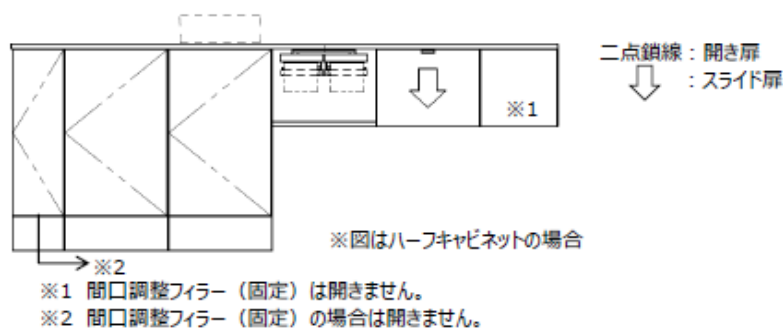

プレミアムシリーズ/コンフォートシリーズ（2020年2月発売～）フロアキャビネット スライド扉の開き方

コンフォートシリーズ

図は左勝手の場合です。（右勝手の場合は反転）
手洗器の形状は商品図にてご確認ください。

プレミアムシリーズ

Mサイズ ハーフキャビネットタイプ

Mサイズ フローティングキャビネットタイプ

図は左勝手の場合です。（右勝手の場合は反転）
手洗器の形状は商品図にてご確認ください。

図は左勝手の場合です。（右勝手の場合は反転）
手洗器の形状は商品図にてご確認ください。

Lサイズ ハーフキャビネットタイプ

Lサイズ フローティングキャビネットタイプ

Lサイズ フルキャビネットタイプ

図は左勝手の場合です。（右勝手の場合は反転）
手洗器の形状は商品図にてご確認ください。

図は左勝手の場合です。（右勝手の場合は反転）
手洗器の形状は商品図にてご確認ください。

図は左勝手の場合です。（右勝手の場合は反転）
手洗器の形状は商品図にてご確認ください。

Lサイズ 対面設置

図は左勝手の場合です。（右勝手の場合は反転）
手洗器の形状は商品図にてご確認ください。