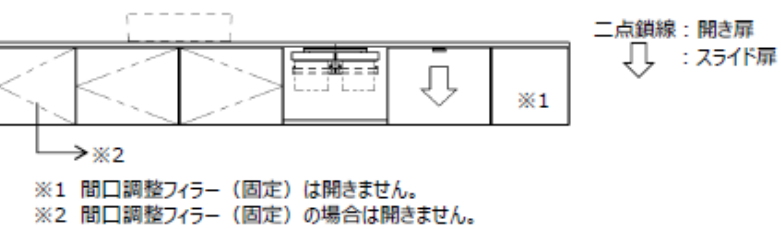

Lサイズ ハーフキャビネットタイプ

Lサイズ フローティングキャビネットタイプ

Lサイズ フルキャビネットタイプ

図は左勝手の場合です。（右勝手の場合は反転）
手洗器の形状は商品図にてご確認ください。

図は左勝手の場合です。（右勝手の場合は反転）
手洗器の形状は商品図にてご確認ください。

図は左勝手の場合です。（右勝手の場合は反転）
手洗器の形状は商品図にてご確認ください。

Lサイズ 対面設置

図は左勝手の場合です。（右勝手の場合は反転）
手洗器の形状は商品図にてご確認ください。