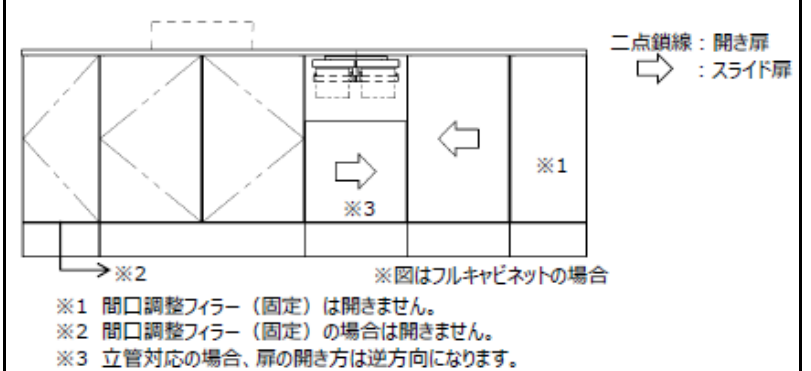

Lサイズ ハーフキャビネットタイプ

Lサイズ フローティングキャビネットタイプ

Lサイズ フルキャビネットタイプ

図は左勝手の場合です。（右勝手の場合は反転）
手洗器の形状は商品図にてご確認ください。

図は左勝手の場合です。（右勝手の場合は反転）
手洗器の形状は商品図にてご確認ください。

図は左勝手の場合です。（右勝手の場合は反転）
手洗器の形状は商品図にてご確認ください。

Lサイズ 対面設置

図は左勝手の場合です。（右勝手の場合は反転）
手洗器の形状は商品図にてご確認ください。