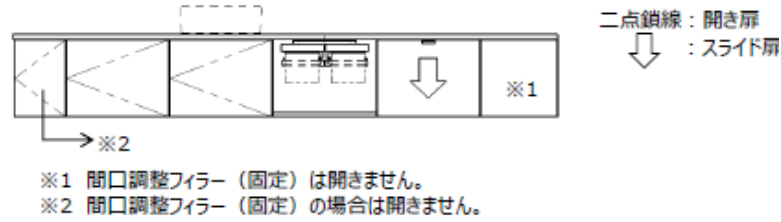

プレミアムシリーズ/コンフォートシリーズ（2020年2月発売～）フロアキャビネット スライド扉の開き方

コンフォートシリーズ

図は左勝手の場合です。（右勝手の場合は反転）
手洗器の形状は商品図にてご確認ください。

プレミアムシリーズ

Mサイズ ハーフキャビネットタイプ

Mサイズ フローティングキャビネットタイプ

図は左勝手の場合です。（右勝手の場合は反転）
手洗器の形状は商品図にてご確認ください。

図は左勝手の場合です。（右勝手の場合は反転）
手洗器の形状は商品図にてご確認ください。

Lサイズ ハーフキャビネットタイプ

Lサイズ フローティングキャビネットタイプ

Lサイズ フルキャビネットタイプ

図は左勝手の場合です。（右勝手の場合は反転）
手洗器の形状は商品図にてご確認ください。

図は左勝手の場合です。（右勝手の場合は反転）
手洗器の形状は商品図にてご確認ください。

図は左勝手の場合です。（右勝手の場合は反転）
手洗器の形状は商品図にてご確認ください。

Lサイズ 対面設置

図は左勝手の場合です。（右勝手の場合は反転）
手洗器の形状は商品図にてご確認ください。