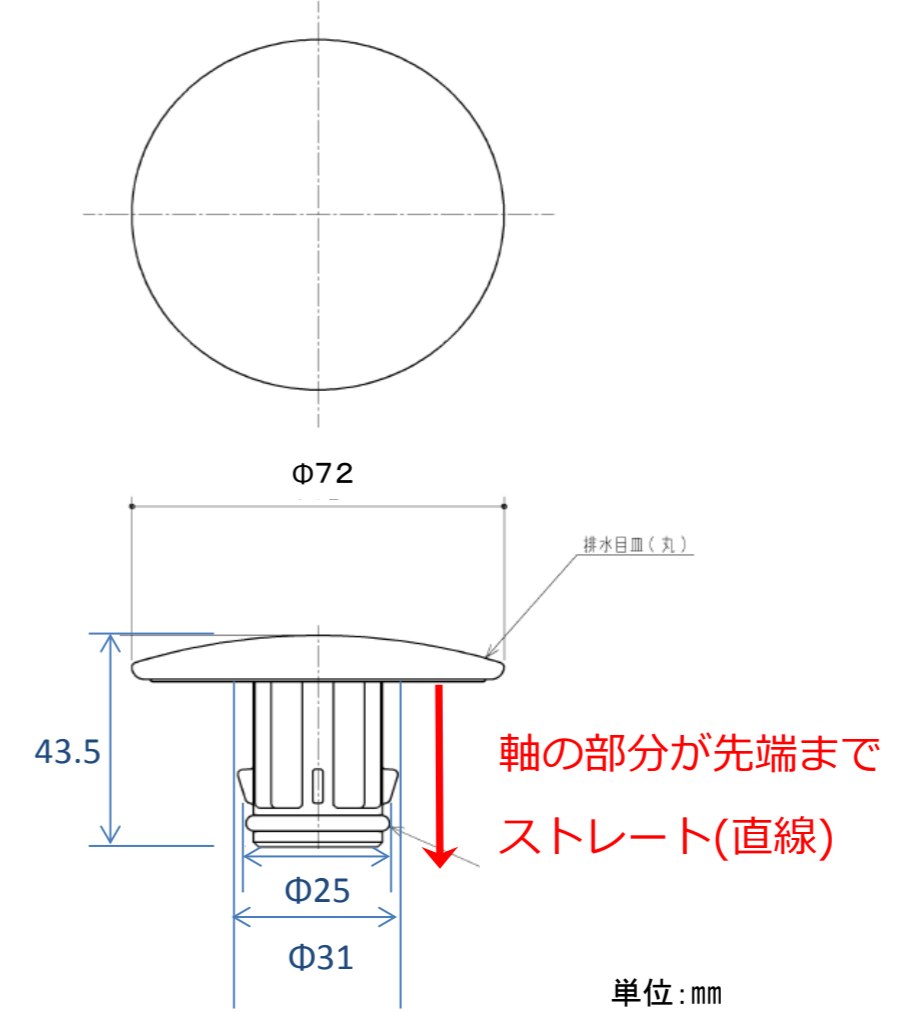

	壁排水用排水金具	床排水用排水金具
L711	TL594BP2R	TL594BS1R
L712		

目皿品番 : UGA474A

※システムシリーズは販売期間により対応する目皿品番が異なります。

	使用しているシリーズ	仕様	品番	
L711	システムシリーズ('1102~'1501)※	カウンター奥行170mm ベッセルタイプ	ULKA, ULSA	
	セレクトシリーズ	Mサイズ	ULA3	
	ネオレストワンデーリモデル	カウンタータイプ	Mサイズ	UWL***M
			Mサイズ	UWA
	レストパル	L型	Mサイズ	UWC
			Mサイズ	UWB
レストパルF	L型	Mサイズ	UWF	
		Mサイズ	UWK	
GCシリーズ (マンション向けトイレカウンター)	Mタイプ		GCM****SC**	
L712	システムシリーズ('1102~'1501)※	カウンター奥行280mm ベッセルタイプ	ULKE, ULSE	
	セレクトシリーズ	Lサイズ	ULA6	

手洗器（L701・L702）用の排水目皿 見分け方について

目皿を上から見た場合のサイズ、形状(丸形)は同じです。

補修品として必要な場合は軸の形状をご確認の上、目皿品番を発注してください。

目皿品番 : TH 5F0018

※システムシリーズは販売期間により対応する目皿品番が異なります。

	使用しているシリーズ	仕様	品番
L701	システムシリーズ	カウンター奥行280mm ベッセルタイプ	ULK4, ULS4
L702	('0802~'1101)※	カウンター奥行170mm ベッセルタイプ	ULK7, ULS7

	壁排水用排水金具	床排水用排水金具
L701	TL594BP3R	TL594BS2R
L702		
MR600		
MR610		

目皿品番 : UGA474BQ

※システムシリーズは販売期間により対応する目皿品番が異なります。

	使用しているシリーズ	仕様	品番
L701	システムシリーズ('1102~'1501)※	カウンター奥行280mmベッセルタイプ	ULSF, ULKF
	セレクトシリーズ	Lサイズ	ULA4
L702	システムシリーズ('1102~'1501)※	カウンター奥行170mmベッセルタイプ	ULKB, ULSB
	セレクトシリーズ	Mサイズ	ULA2
	ネオレストワンデーリモデル	カウンタータイプ Mサイズ	UWA
	レストパル	L型 Mサイズ	UWB
	レストパルフ	L型 Mサイズ	UWK
MR600	システムシリーズ('1102~'1501)※	カウンター奥行280mmベッセルタイプ	ULSG, ULKG
	セレクトシリーズ	Lサイズ	ULA8
MR610	システムシリーズ('1102~'1501)※	カウンター奥行170mmベッセルタイプ	ULKC, ULSC
	セレクトシリーズ	Mサイズ	ULA5
	ネオレストワンデーリモデル	カウンタータイプ Mサイズ	UWA