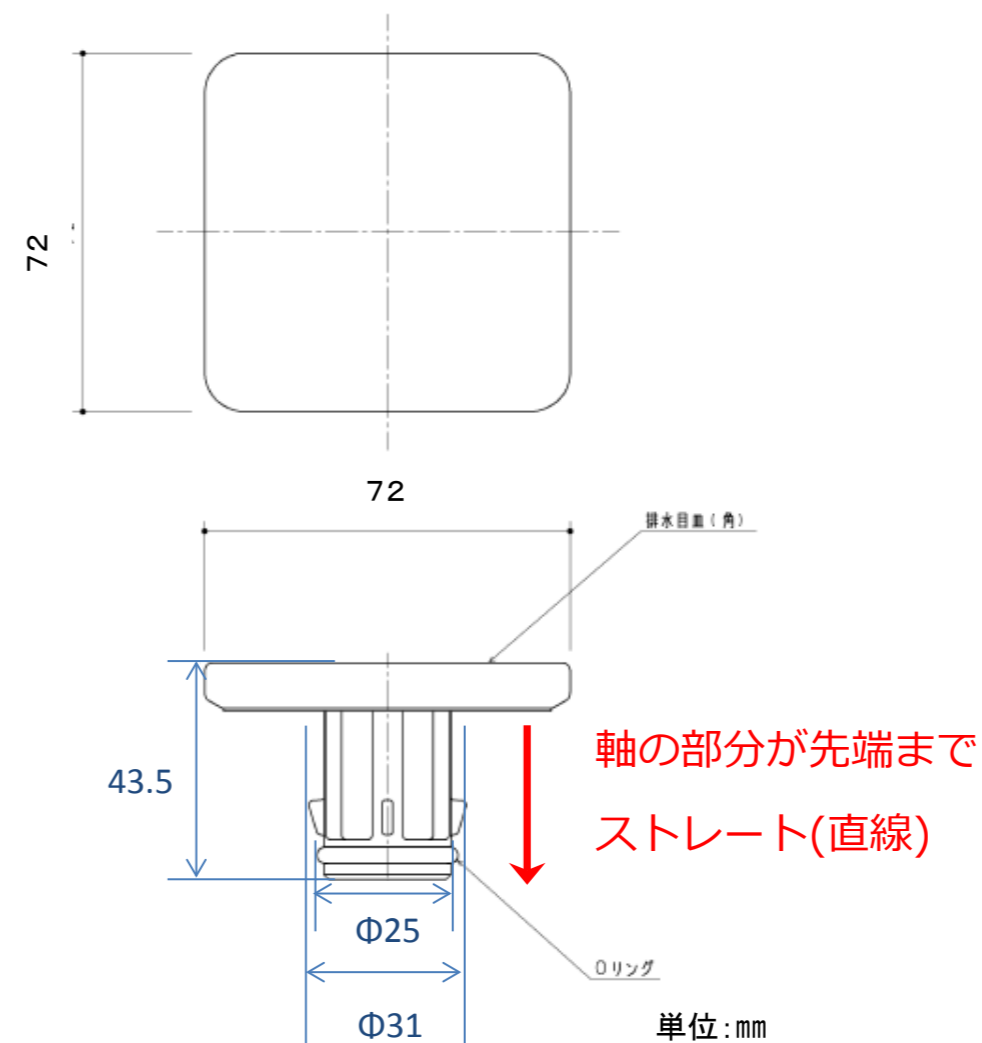

手洗器 (L711・L712) 用の排水目皿 見分け方について

目皿を上から見た場合のサイズ、形状(角形)は同じです。
補修品として必要な場合は軸の形状をご確認の上、目皿品番を発注してください。

目皿品番 : TH 5F0017

※システムシリーズは販売期間により対応する目皿品番が異なります。

	使用しているシリーズ	仕様	品番
L711	システムシリーズ	カウンター奥行170mm ベッセルタイプ	ULK1, ULS1
L712	('0802~'1101)※	カウンター奥行280mm ベッセルタイプ	ULK3, ULS3

	壁排水用排水金具	床排水用排水金具
L711	TL594BP2R	TL594BS1R
L712		

目皿品番 : UGA474A

※システムシリーズは販売期間により対応する目皿品番が異なります。

	使用しているシリーズ	仕様	品番	
L711	システムシリーズ('1102~'1501)※	カウンター奥行170mm ベッセルタイプ	ULKA, ULSA	
	セレクトシリーズ	Mサイズ	ULA3	
	ネオレストワンデーリモデル	カウンタータイプ	Mサイズ	UWL***M
			Mサイズ	UWA
	レストパル	L型	Mサイズ	UWC
			Mサイズ	UWB
レストパルF	L型	Mサイズ	UWF	
		Mサイズ	UWK	
GCシリーズ (マンション向けトイレカウンター)	Mタイプ		GCM****SC**	
L712	システムシリーズ('1102~'1501)※	カウンター奥行280mm ベッセルタイプ	ULKE, ULSE	
	セレクトシリーズ	Lサイズ	ULA6	

手洗器（L701・L702）用の排水目皿 見分け方について

目皿を上から見た場合のサイズ、形状(丸形)は同じです。

補修品として必要な場合は軸の形状をご確認の上、目皿品番を発注してください。

目皿品番 : TH 5F0018

※システムシリーズは販売期間により対応する目皿品番が異なります。

	使用しているシリーズ	仕様	品番
L701	システムシリーズ	カウンター奥行280mm ベッセルタイプ	ULK4, ULS4
L702	('0802~'1101)※	カウンター奥行170mm ベッセルタイプ	ULK7, ULS7

	壁排水用排水金具	床排水用排水金具
L701	TL594BP3R	TL594BS2R
L702		
MR600		
MR610		

目皿品番 : UGA474BQ

※システムシリーズは販売期間により対応する目皿品番が異なります。

	使用しているシリーズ	仕様	品番
L701	システムシリーズ('1102~'1501)※	カウンター奥行280mmベッセルタイプ	ULSF, ULKF
	セレクトシリーズ	Lサイズ	ULA4
L702	システムシリーズ('1102~'1501)※	カウンター奥行170mmベッセルタイプ	ULKB, ULSB
	セレクトシリーズ	Mサイズ	ULA2
	ネオレストワンデーリモデル	カウンタータイプ Mサイズ	UWA
	レストパル	L型 Mサイズ	UWB
	レストパルフ	L型 Mサイズ	UWK
MR600	システムシリーズ('1102~'1501)※	カウンター奥行280mmベッセルタイプ	ULSG, ULKG
	セレクトシリーズ	Lサイズ	ULA8
MR610	システムシリーズ('1102~'1501)※	カウンター奥行170mmベッセルタイプ	ULKC, ULSC
	セレクトシリーズ	Mサイズ	ULA5
	ネオレストワンデーリモデル	カウンタータイプ Mサイズ	UWA