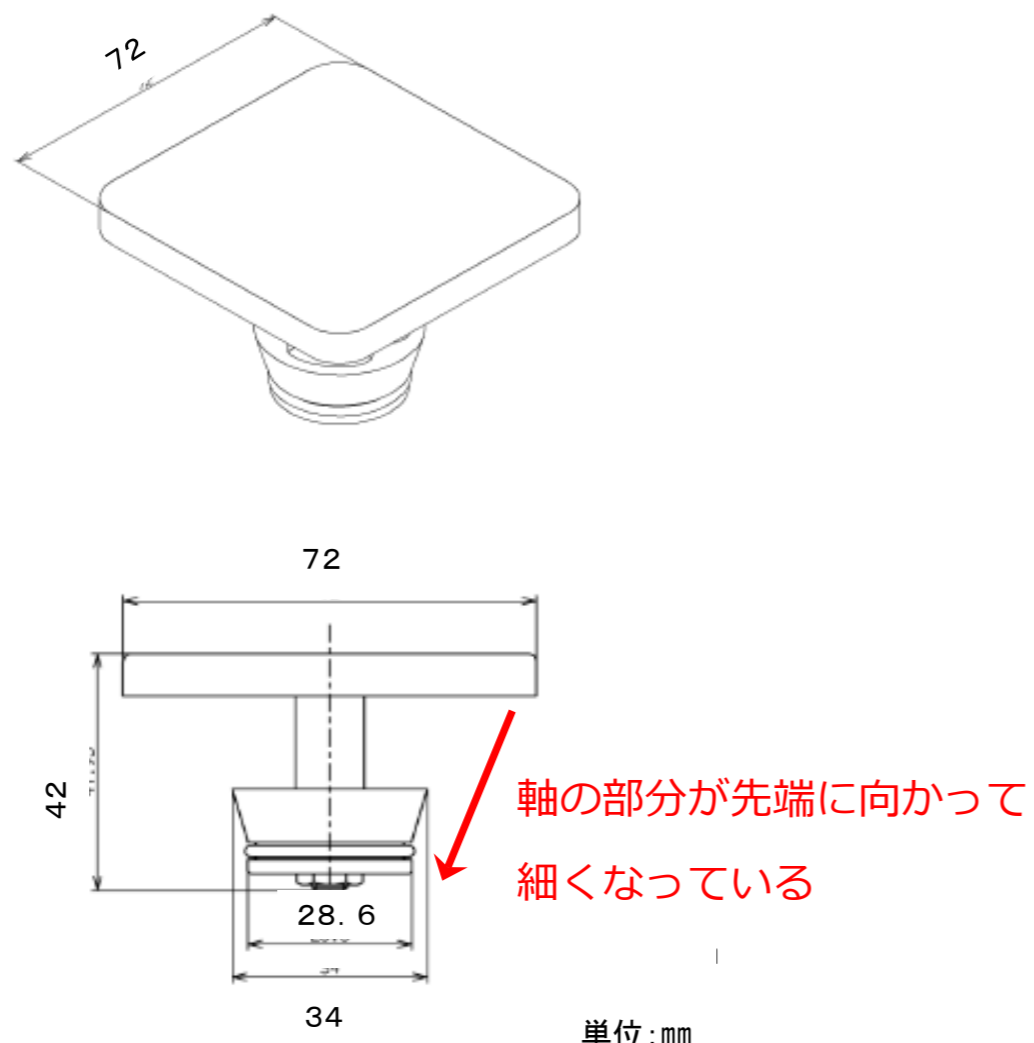

手洗器 (L711・L712) 用の排水目皿 見分け方について

目皿を上から見た場合のサイズ、形状(角形)は同じです。
補修品として必要な場合は軸の形状をご確認の上、目皿品番を発注してください。

目皿品番 : TH 5F0017

※システムシリーズは販売期間により対応する目皿品番が異なります。

	使用しているシリーズ	仕様	品番
L711	システムシリーズ	カウンター奥行170mm ベッセルタイプ	ULK1, ULS1
L712	('0802~'1101)※	カウンター奥行280mm ベッセルタイプ	ULK3, ULS3

	壁排水用排水金具	床排水用排水金具
L711	TL594BP2R	TL594BS1R
L712		

目皿品番 : UGA474A

※システムシリーズは販売期間により対応する目皿品番が異なります。

	使用しているシリーズ	仕様	品番	
L711	システムシリーズ('1102~'1501)※	カウンター奥行170mm ベッセルタイプ	ULKA, ULSA	
	セレクトシリーズ	Mサイズ	ULA3	
	ネオレストワンデーリモデル	カウンタータイプ	Mサイズ	UWL***M
			Mサイズ	UWA
	レストパル	L型	Mサイズ	UWC
			Mサイズ	UWB
レストパルF	L型	Mサイズ	UWF	
		Mサイズ	UWK	
GCシリーズ (マンション向けトイレカウンター)	Mタイプ		GCM****SC**	
L712	システムシリーズ('1102~'1501)※	カウンター奥行280mm ベッセルタイプ	ULKE, ULSE	
	セレクトシリーズ	Lサイズ	ULA6	

手洗器（L701・L702）用の排水目皿 見分け方について

目皿を上から見た場合のサイズ、形状(丸形)は同じです。

補修品として必要な場合は軸の形状をご確認の上、目皿品番を発注してください。

目皿品番 : TH 5F0018

※システムシリーズは販売期間により対応する目皿品番が異なります。

	使用しているシリーズ	仕様	品番
L701	システムシリーズ	カウンター奥行280mm ベッセルタイプ	ULK4, ULS4
L702	('0802~'1101)※	カウンター奥行170mm ベッセルタイプ	ULK7, ULS7

	壁排水用排水金具	床排水用排水金具
L701	TL594BP3R	TL594BS2R
L702		
MR600		
MR610		

目皿品番 : UGA474BQ

※システムシリーズは販売期間により対応する目皿品番が異なります。

	使用しているシリーズ	仕様	品番
L701	システムシリーズ('1102~'1501)※	カウンター奥行280mmベッセルタイプ	ULSF, ULKF
	セレクトシリーズ	Lサイズ	ULA4
L702	システムシリーズ('1102~'1501)※	カウンター奥行170mmベッセルタイプ	ULKB, ULSB
	セレクトシリーズ	Mサイズ	ULA2
	ネオレストワンデーリモデル	カウンタータイプ Mサイズ	UWA
	レストパル	L型 Mサイズ	UWB
	レストパルフ	L型 Mサイズ	UWK
MR600	システムシリーズ('1102~'1501)※	カウンター奥行280mmベッセルタイプ	ULSG, ULKG
	セレクトシリーズ	Lサイズ	ULA8
MR610	システムシリーズ('1102~'1501)※	カウンター奥行170mmベッセルタイプ	ULKC, ULSC
	セレクトシリーズ	Mサイズ	ULA5
	ネオレストワンデーリモデル	カウンタータイプ Mサイズ	UWA