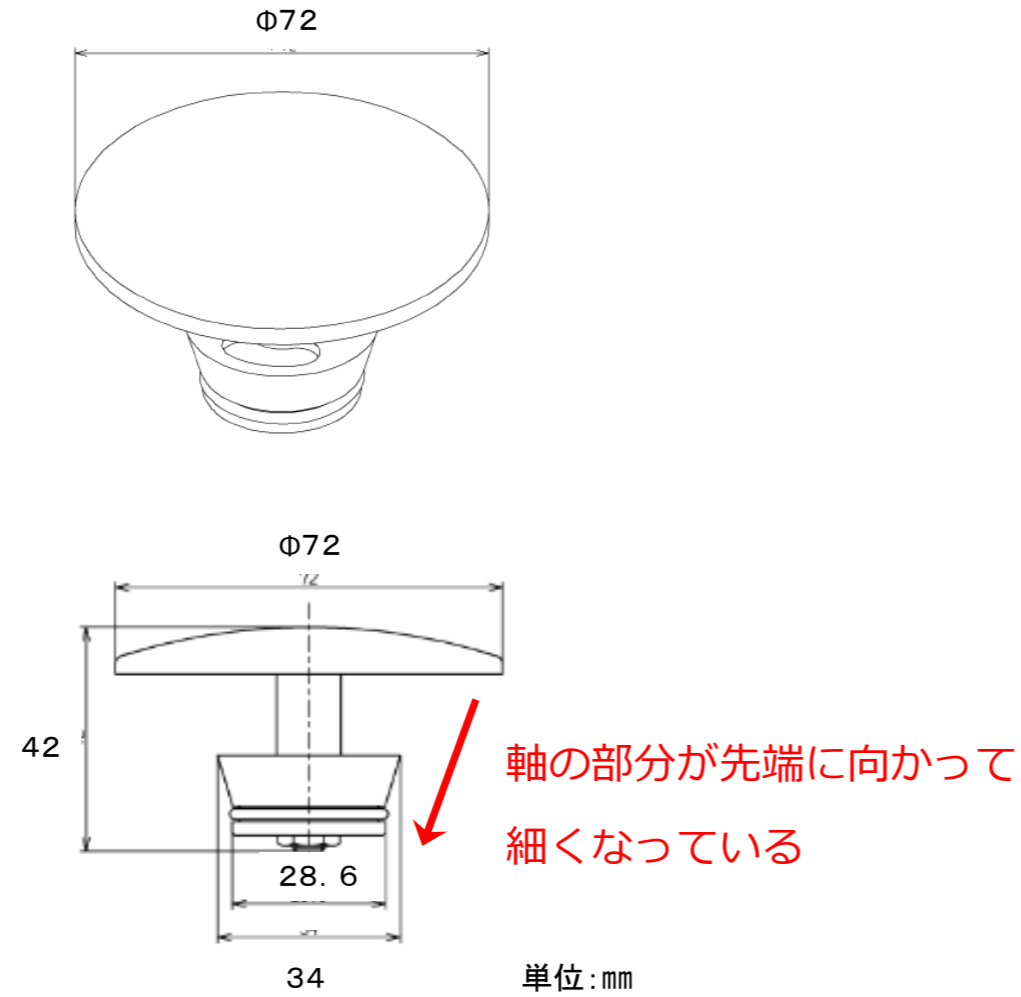

手洗器 (L711・L712) 用の排水目皿 見分け方について

目皿を上から見た場合のサイズ、形状(角形)は同じです。
補修品として必要な場合は軸の形状をご確認の上、目皿品番を発注してください。

目皿品番 : TH 5F0017

※システムシリーズは販売期間により対応する目皿品番が異なります。

	使用しているシリーズ	仕様	品番
L711	システムシリーズ	カウンター奥行170mm ベッセルタイプ	ULK1, ULS1
L712	('0802~'1101)※	カウンター奥行280mm ベッセルタイプ	ULK3, ULS3

	壁排水用排水金具	床排水用排水金具
L711	TL594BP2R	TL594BS1R
L712		

目皿品番 : UGA474A

※システムシリーズは販売期間により対応する目皿品番が異なります。

	使用しているシリーズ	仕様	品番	
L711	システムシリーズ('1102~'1501)※	カウンター奥行170mm ベッセルタイプ	ULKA, ULSA	
	セレクトシリーズ	Mサイズ	ULA3	
	ネオレストワンデーリモデル	カウンタータイプ	Mサイズ	UWL***M
			Mサイズ	UWA
	レストパル	L型	Mサイズ	UWC
			Mサイズ	UWB
レストパルF	L型	Mサイズ	UWF	
		Mサイズ	UWK	
GCシリーズ (マンション向けトイレカウンター)	Mタイプ		GCM****SC**	
L712	システムシリーズ('1102~'1501)※	カウンター奥行280mm ベッセルタイプ	ULKE, ULSE	
	セレクトシリーズ	Lサイズ	ULA6	

手洗器（L701・L702）用の排水目皿 見分け方について

目皿を上から見た場合のサイズ、形状(丸形)は同じです。

補修品として必要な場合は軸の形状をご確認の上、目皿品番を発注してください。

目皿品番 : TH 5F0018

※システムシリーズは販売期間により対応する目皿品番が異なります。

	使用しているシリーズ	仕様	品番
L701	システムシリーズ	カウンター奥行280mm ベッセルタイプ	ULK4, ULS4
L702	('0802~'1101)※	カウンター奥行170mm ベッセルタイプ	ULK7, ULS7