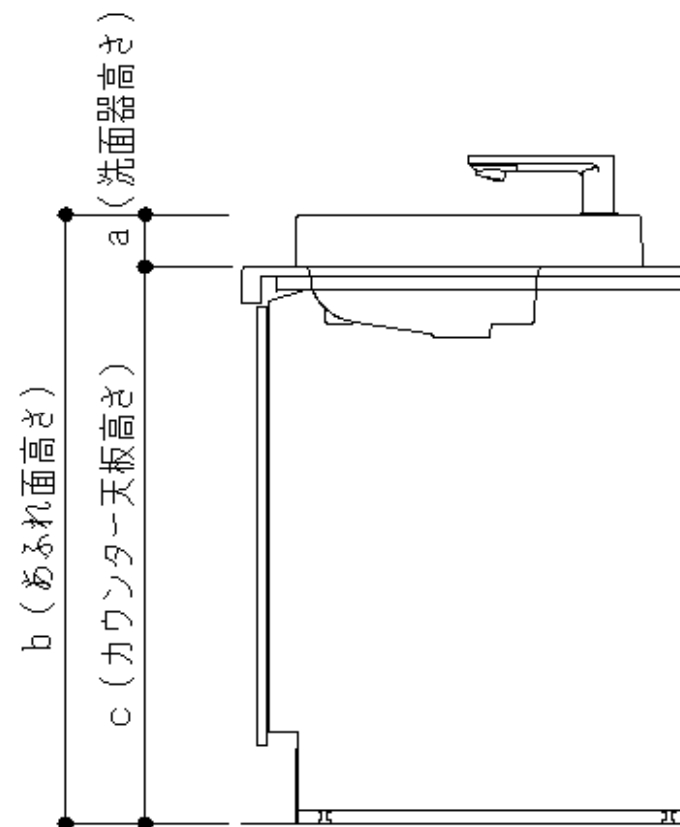

◆ベッセル式洗面器+フロントパネル扉式時のあふれ面高さ

カウンター 品番	洗面器		フロントパネル (MFT4)		
	洗面器品番	洗面器高さ(a)	あふれ面高さ(b)	カウンター 天板高さ(c)	
ML6B	LS703	60	810	750	
	LS715	60			
	LS716	60			
	LS717C・CM	70	820		
	LS910CR	55	805		
	LS911CR	70	820		
	L700C	90	840		
	MR700	90			
	MR710	90			
ML5B	LS703	60	810	750	
	LS704C・CM	70	820		
	LS722C・CM	70			
ML4B	LS721C・CM	70	840		750
	L652C・D(※)	90			
	L725	85	835		