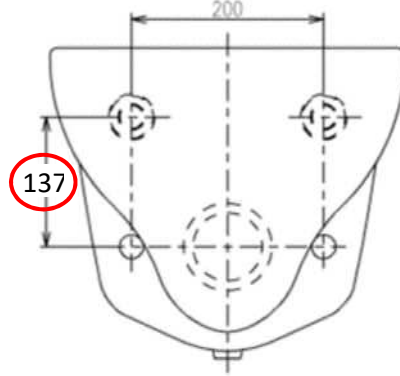

排水高さを変えずに取り替える場合

C450Sからの取り替えのみC550NUで対応可能

C450/R

排水口と取付ボルト高さ：190mm

ビスの位置が
合わないため、
取り替えは
できません。

C550NU

排水口と取付ボルト高さ：137mm

取り替え不可

C450S

排水口と取付ボルト高さ：137mm

取り替え可

排水高さを変えずに
取り替える場合

⚠️ ご注意ください

排水高さを変えずにC450S→C550NUへの取り替えを行うと、
座面の高さが10mm低くなります。FVの給水管の長さの確認も必要です。

C450S

C550NU