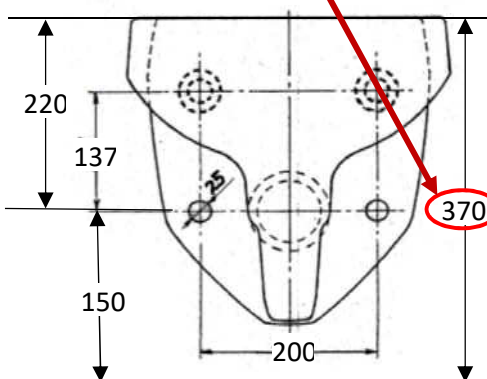

排水高さを変えずに取り替える場合

C450Sからの取り替えのみC550NUで対応可能

C450/R

排水口と取付ボルト高さ：190mm

ビスの位置が
合わないため、
取り替えは
できません。

C550NU

排水口と取付ボルト高さ：137mm

取り替え不可

C450S

排水口と取付ボルト高さ：137mm

取り替え可

排水高さを変えずに
取り替える場合

⚠️ ご注意ください

排水高さを変えずにC450S→C550NUへの取り替えを行うと、
座面の高さが10mm低くなります。FVの給水管の長さの確認も必要です。

C450S

C550NU