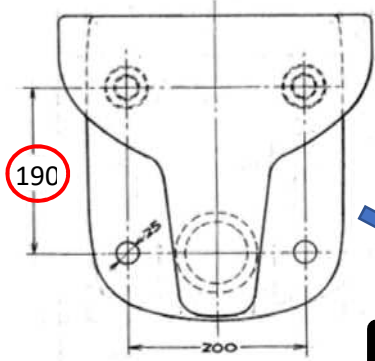

排水高さを変えずに取り替える場合

C450Sからの取り替えのみC550NUで対応可能

C450/R

排水口と取付ボルト高さ：190mm

ビスの位置が
合わないため、
取り替えは
できません。

C550NU

排水口と取付ボルト高さ：137mm

取り替え不可

C450S

排水口と取付ボルト高さ：137mm

取り替え可

排水高さを変えずに
取り替える場合

⚠️ ご注意ください

排水高さを変えずにC450S→C550NUへの取り替えを行うと、
座面の高さが10mm低くなります。FVの給水管の長さの確認も必要です。

C450S

C550NU