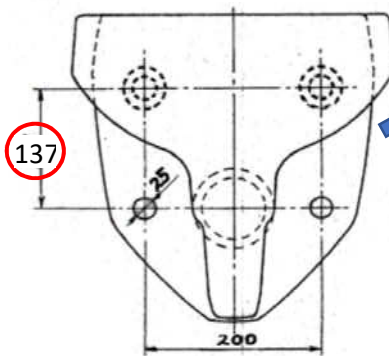

排水高さを変えずに取り替える場合

C450Sからの取り替えのみC550NUで対応可能

C450/R

排水口と取付ボルト高さ：190mm

ビスの位置が
合わないため、
取り替えは
できません。

C550NU

排水口と取付ボルト高さ：137mm

取り替え不可

C450S

排水口と取付ボルト高さ：137mm

取り替え可

排水高さを変えずに
取り替える場合

⚠️ ご注意ください

排水高さを変えずにC450S→C550NUへの取り替えを行うと、
座面の高さが10mm低くなります。FVの給水管の長さの確認も必要です。

C450S

C550NU