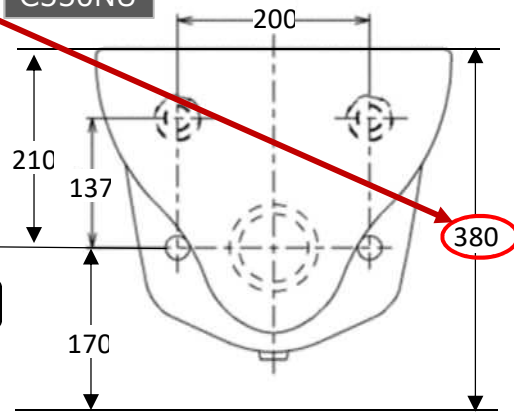

排水高さを変えずに取り替える場合

C450Sからの取り替えのみC550NUで対応可能

C450/R

排水口と取付ボルト高さ：190mm

ビスの位置が
合わないため、
取り替えは
できません。

C550NU

排水口と取付ボルト高さ：137mm

取り替え不可

C450S

排水口と取付ボルト高さ：137mm

取り替え可

排水高さを変えずに
取り替える場合

⚠️ ご注意ください

排水高さを変えずにC450S→C550NUへの取り替えを行うと、
座面の高さが10mm低くなります。FVの給水管の長さの確認も必要です。

C450S

C550NU