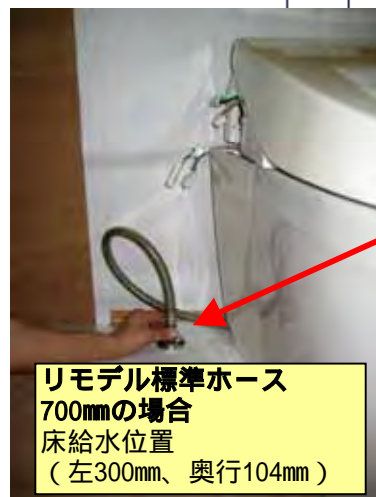

ネオレストEX ネオレストAH (60mm前出し) 時の給水取り回し

ネオレストRH・DHも同様です