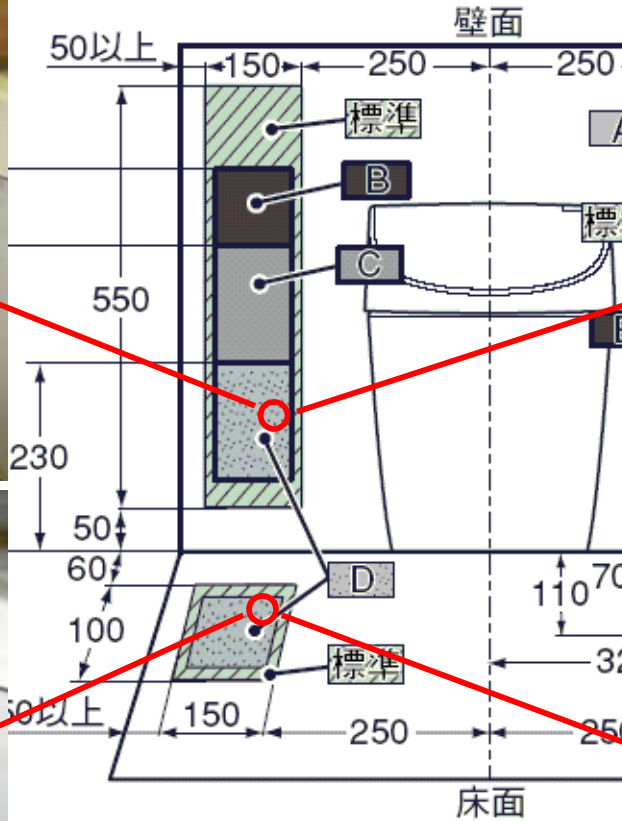

ネオレストEX ネオレストAH (60mm前出し) 時の給水取り回し

ネオレストRH・DHも同様です