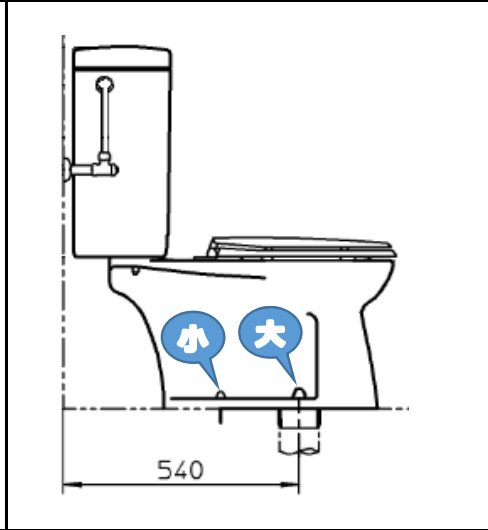

便器の排水心と化粧キャップの大小

品番	C150E/ER/ES	品番	C420	品番	C423	品番	CS430
排水心	305mm	排水心	530mm	排水心	355mm	排水心	540mm
化粧キャップ大	奥側 (H240)	化粧キャップ大	手前側 (H240)	化粧キャップ大	奥側 (H240)	化粧キャップ大	手前側 (H240)
化粧キャップ小	手前側 (T53DN)	化粧キャップ小	奥側 (T53DN)	化粧キャップ小	手前側 (T53DN)	化粧キャップ小	奥側 (T53DN)

品番	C710	品番	C710R/RS	品番	C720/R	品番	C730
排水心	330mm	排水心	405mm	排水心	380mm	排水心	540mm
化粧キャップ大	奥側 (H240)	化粧キャップ大	手前側 (H240)	化粧キャップ大	奥側 (H240)	化粧キャップ大	手前側 (H240)
化粧キャップ小	手前側 (T53DN)	化粧キャップ小	奥側 (T53DN)	化粧キャップ小	手前側 (T53DN)	化粧キャップ小	奥側 (T53DN)