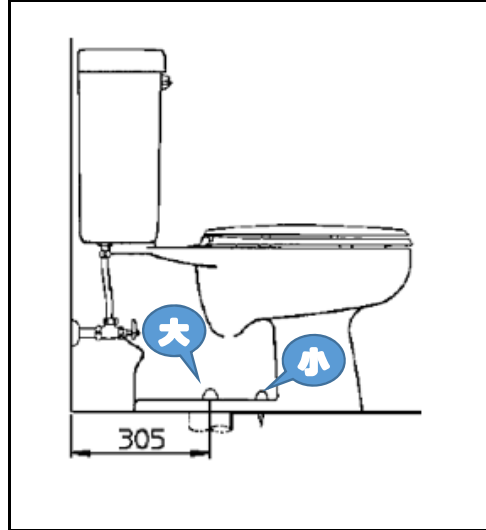

便器の排水心と化粧キャップの大小

品番	C150E/ER/ES	品番	C420	品番	C423	品番	CS430
排水心	305mm	排水心	530mm	排水心	355mm	排水心	540mm
化粧キャップ大	奥側 (H240)	化粧キャップ大	手前側 (H240)	化粧キャップ大	奥側 (H240)	化粧キャップ大	手前側 (H240)
化粧キャップ小	手前側 (T53DN)	化粧キャップ小	奥側 (T53DN)	化粧キャップ小	手前側 (T53DN)	化粧キャップ小	奥側 (T53DN)

品番	C710	品番	C710R/RS	品番	C720/R	品番	C730
排水心	330mm	排水心	405mm	排水心	380mm	排水心	540mm
化粧キャップ大	奥側 (H240)	化粧キャップ大	手前側 (H240)	化粧キャップ大	奥側 (H240)	化粧キャップ大	手前側 (H240)
化粧キャップ小	手前側 (T53DN)	化粧キャップ小	奥側 (T53DN)	化粧キャップ小	手前側 (T53DN)	化粧キャップ小	奥側 (T53DN)