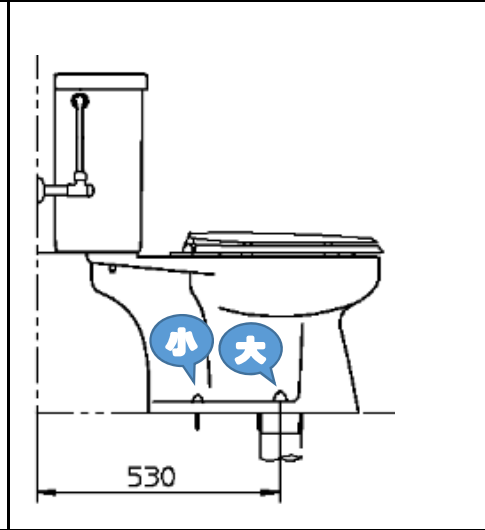

便器の排水心と化粧キャップの大小

品番	C150E/ER/ES	品番	C420	品番	C423	品番	CS430
排水心	305mm	排水心	530mm	排水心	355mm	排水心	540mm
化粧キャップ大	奥側 (H240)	化粧キャップ大	手前側 (H240)	化粧キャップ大	奥側 (H240)	化粧キャップ大	手前側 (H240)
化粧キャップ小	手前側 (T53DN)	化粧キャップ小	奥側 (T53DN)	化粧キャップ小	手前側 (T53DN)	化粧キャップ小	奥側 (T53DN)

品番	C710	品番	C710R/RS	品番	C720/R	品番	C730
排水心	330mm	排水心	405mm	排水心	380mm	排水心	540mm
化粧キャップ大	奥側 (H240)	化粧キャップ大	手前側 (H240)	化粧キャップ大	奥側 (H240)	化粧キャップ大	手前側 (H240)
化粧キャップ小	手前側 (T53DN)	化粧キャップ小	奥側 (T53DN)	化粧キャップ小	手前側 (T53DN)	化粧キャップ小	奥側 (T53DN)