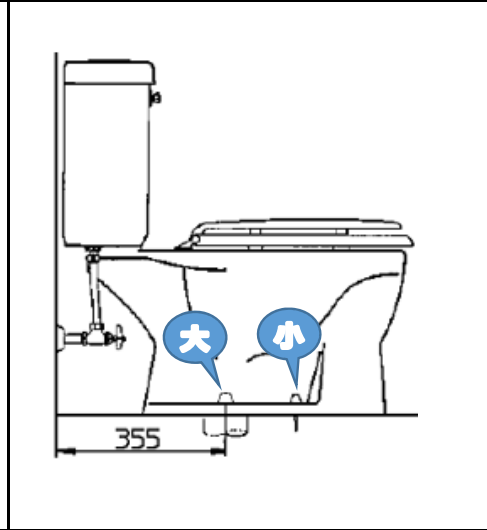

便器の排水心と化粧キャップの大小

品番	C150E/ER/ES	品番	C420	品番	C423	品番	CS430
排水心	305mm	排水心	530mm	排水心	355mm	排水心	540mm
化粧キャップ大	奥側 (H240)	化粧キャップ大	手前側 (H240)	化粧キャップ大	奥側 (H240)	化粧キャップ大	手前側 (H240)
化粧キャップ小	手前側 (T53DN)	化粧キャップ小	奥側 (T53DN)	化粧キャップ小	手前側 (T53DN)	化粧キャップ小	奥側 (T53DN)

品番	C710	品番	C710R/RS	品番	C720/R	品番	C730
排水心	330mm	排水心	405mm	排水心	380mm	排水心	540mm
化粧キャップ大	奥側 (H240)	化粧キャップ大	手前側 (H240)	化粧キャップ大	奥側 (H240)	化粧キャップ大	手前側 (H240)
化粧キャップ小	手前側 (T53DN)	化粧キャップ小	奥側 (T53DN)	化粧キャップ小	手前側 (T53DN)	化粧キャップ小	奥側 (T53DN)