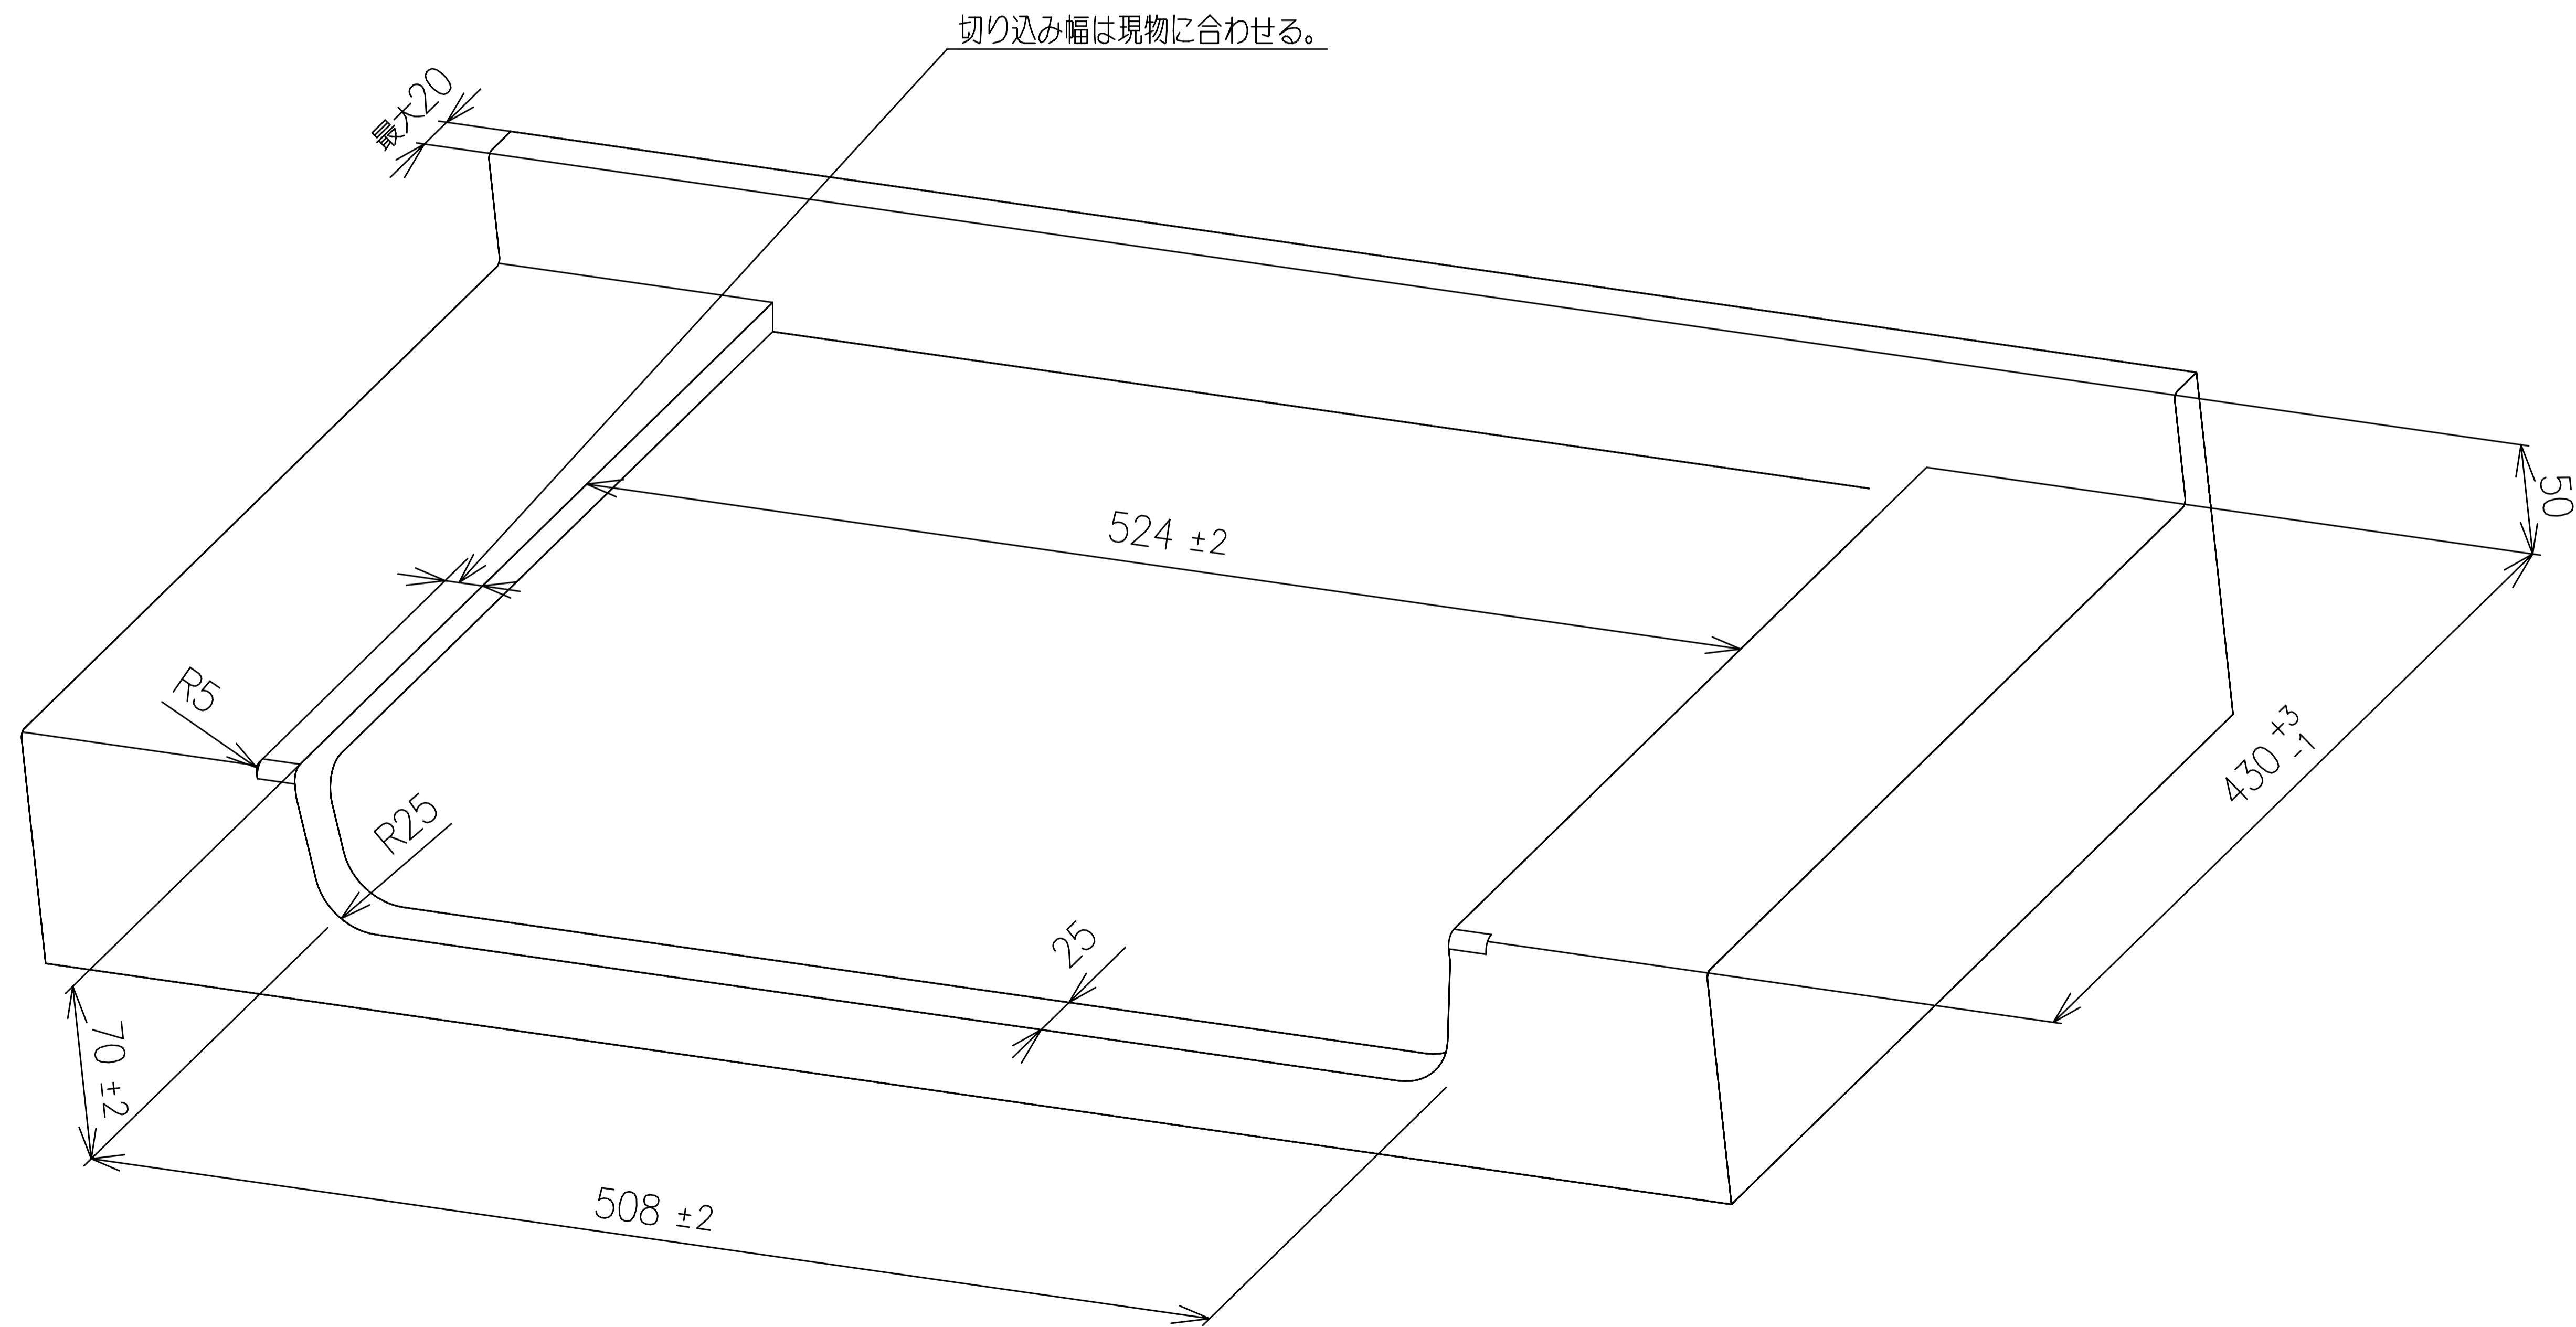

LS351C, CM

洗面器・手洗器を取り付けるカウンターに、最大20mmまでのバックガードが付いている場合の取り付け寸法です。

カウンター前面切込図