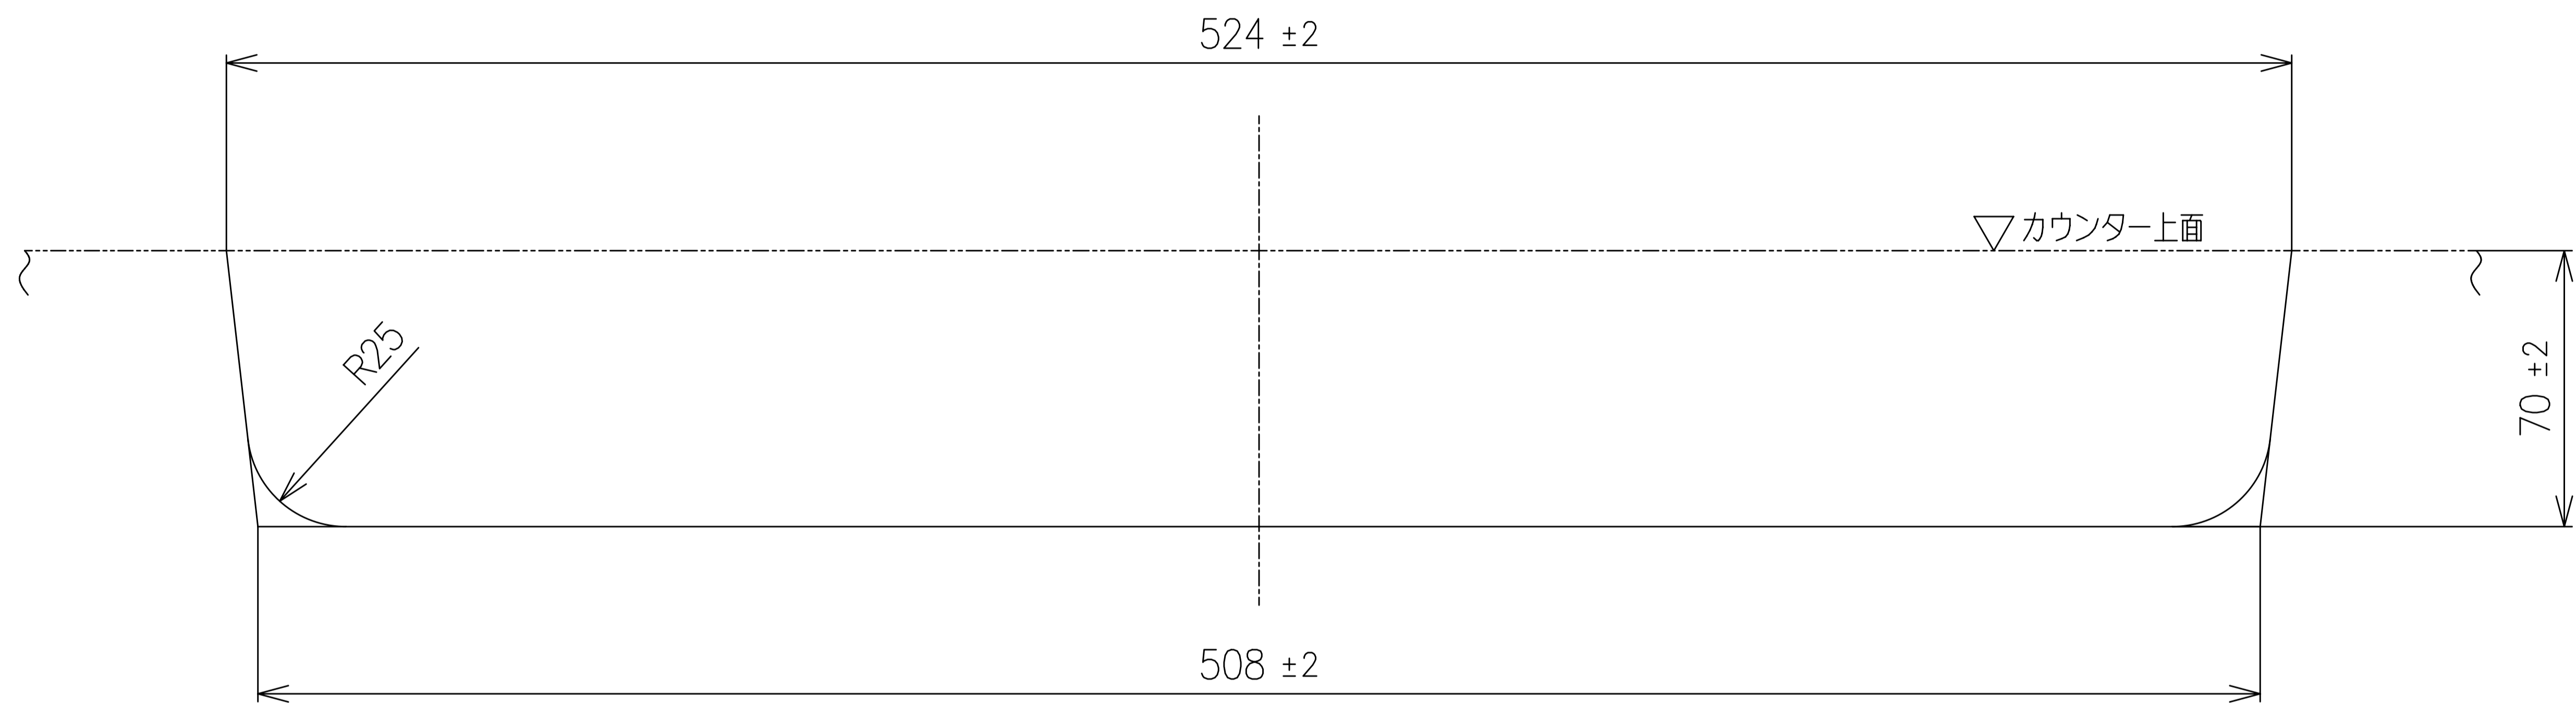

LS351C, CM

洗面器・手洗器を取り付けるカウンターに、最大20mmまでのバックガードが付いている場合の取り付け寸法です。

カウンター前面切込図