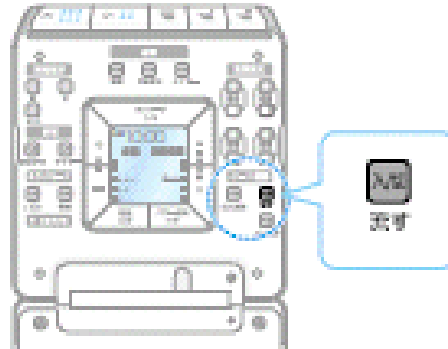

自動で便器洗浄 する/しない

オート洗浄

はじめの設定: する

(リモコンカバーを開けたところ)

リモコンカバーを開けて

を押す

- 押すたびに設定が切り替わります。
 - ・ 自動で便器洗浄するとき：
リモコン表示部の「入 切」を **入** にします。
リモコン表示部に「オート流すを設定しました」の文字が流れます。
 - ・ 自動で便器洗浄しないとき：
リモコン表示部の「入 切」を **切** にします。
リモコン表示部に「オート流すを解除しました」の文字が流れます。