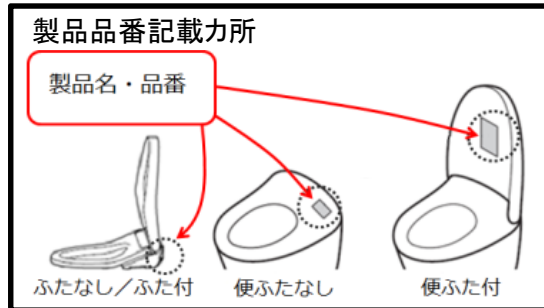

補修部品（供給状況・品番・品揃え等）の検索方法

①コメントのトップ画面から検索される製品の品番を、下記赤字部に入力して検索してください。

品番入力後検索

②検索後、表示された画面をスクロールすると、検索結果一覧が表示されるので、検索される製品の品番をクリックしてください。

製品品番をご確認後
クリックしてください。

③全カラーの検索結果が出るので検索される製品のカラーを選定し、下記赤字部の「分解図」をクリックしてください。補修部品の情報が表示されます。また供給が終了している場合は表記があります。