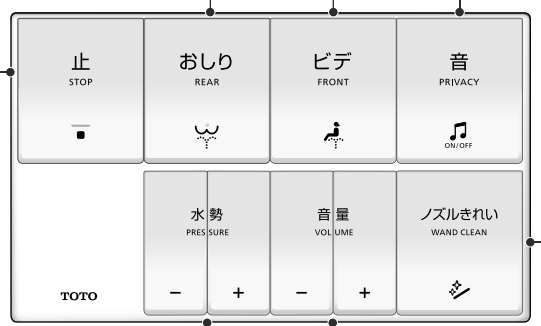

便座に座ると、各機能が使えます。
When sitting on the toilet seat, the seat switch turns ON, enabling various features.
坐上便座后,可使用各种功能。
시트에 앉으면 각 기능을 사용할 수 있습니다。

ボタンを「カチッ」と音がするまで押すと、発電して各機能が使えます。
Press until a clicking sound is heard. The remote controller generates electricity to activate each function.
按下按键,直至发出「咔嚓」声,就会开始发电,可使用各功能。
버튼을 '찰칵'소리가 날 때까지 누르면 작동되어 각 기능을 사용할 수 있습니다。

More Information

洗う Washing 清洗 세정

おしりを洗います。
Cleanses your rear.
清洗臀部。
세정을 합니다。

ビデ洗浄します。
Cleanses your front (for ladies).
清洗女性下身。
비데 세정을 합니다。

水の流れる音を鳴らす Playing flushing sound

水の流れる音がします。
音が鳴っている間にボタンを押すと、止まります。
Press to play flushing sound. Press again to stop.
装置可发出流水声。在流水声响起期间按下按键,流水声会停止。
물이 흐르는 소리가 들립니다. 소리가 들릴때 버튼을 누르면 멈춥니다。

止める Stopping 停止 정지

洗浄を止めます。
Stops the operation.
停止清洗。
세정을 정지합니다。

水勢を調節する Water pressure adjustment 调节水势 수압을 조절

水勢を5段階で調節します。
Select the water pressure from 5 levels.
可分5档调节水势。
수압을 5단계로 조절할 수 있습니다。

音量を調節する Sound volume adjustment 调节音量 음량을 조절

音量を調節します。
Adjusts sound volume.
可调节音量。
음량을 조절할 수 있습니다。

ノズルきれい WAND CLEAN 喷嘴清洗 자동 노즐 청소

おしり洗浄、ビデ洗浄をご使用する前にきれい除菌水でノズルを洗浄することができます。
Cleans the wand with sanitizing water before rear and front cleansing.
在清洗臀部和下身前,可用干净的除菌水清洗喷嘴。
항문 세정, 비데 세정을 사용하기 전에 살균수로 노즐을 깨끗이 세정할 수 있습니다。