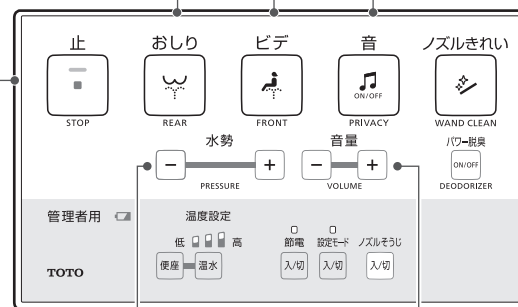

ビデ洗浄します。
Cleanses your front (for ladies).
清洗女性下身。
비데 세정을 합니다.

水の流れる音を鳴らす Playing flushing sound 流水声 물이 내려가는 소리를 재생

水の流れる音がします。
音が鳴っている間にボタンを押すと、止まります。
Press to play flushing sound. Press again to stop.
装置可发出流水声。在流水声响起期间按下按键,流水声会停止。
물이 흐르는 소리가 들립니다. 소리가 들릴때 버튼을 누르면 멈춥니다.

止める Stopping 停止 정지

洗浄を止めます。
Stops the operation.
停止清洗。
세정을 정지합니다.

水勢を調節する Water pressure adjustment 调节水势 수압을 조절

水勢を5段階で調節します。
Select the water pressure from 5 levels.
可分5档调节水势。
수압을 5단계로 조절할 수 있습니다.

音量を調節する Sound volume adjustment 调节音量 음량을 조절

音量を調節します。
Adjusts sound volume.
可调节音量。
음량을 조절할 수 있습니다.

ノズルきれい WAND CLEAN 喷嘴清洗 자동 노즐 청소

おしり洗浄、ビデ洗浄をご使用する前にきれい除菌水でノズルを洗浄することができます。
Cleans the wand with sanitizing water before rear and front cleansing.
在清洗臀部和下身前,可用干净的除菌水清洗喷嘴。
항문 세정, 비데 세정을 사용하기 전에 살균수로 노즐을 깨끗이 세정할 수 있습니다.

洗浄位置を5段階で調節します。
Select the wand position from 5 levels.
可分5档调节清洗位置。
세정 위치를 5단계로 조절할 수 있습니다。

ノズルきれい
WAND CLEAN
喷嘴清洗 자동 노즐 청소

おしり洗浄、ビデ洗浄をご使用する前にきれいな除菌水でノズルを洗浄することができます。

Cleans the wand with sanitizing water before rear and front cleansing.
在清洗臀部和下身前,可用干净的除菌水清洗喷嘴。