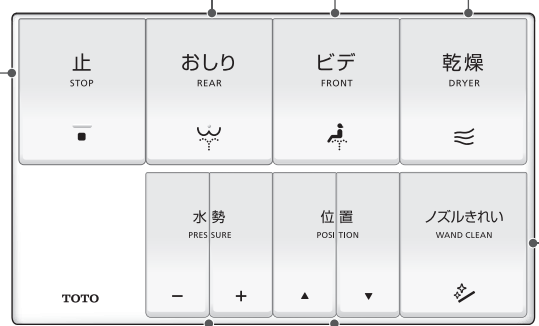

More Information

止める
Stopping 停止 정지

洗浄を止めます。
Stops the operation.
停止清洗。
세정을 정지합니다。

洗う
Washing 清洗 세정

おしりを洗います。
Cleanses your rear.
清洗臀部。
세정을 합니다。

ビデ洗浄します。
Cleanses your front (for ladies).
清洗女性下身。
비데 세정을 합니다。

かわかす
Drying 干燥 건조

おしりをかわかします。
Dries wet areas.
烘干臀部。
건조시킵니다。

水勢を調節する
Water pressure adjustment
调节水势 수압을 조절

水勢を5段階で調節します。
Select the water pressure from 5 levels.
可分5档调节水势。
수압을 5단계로 조절할 수 있습니다。

洗浄位置を調節する
Water position adjustment
调节清洗位置 세정 위치를 조절

洗浄位置を5段階で調節します。
Select the wand position from 5 levels.
可分5档调节清洗位置。
세정 위치를 5단계로 조절할 수 있습니다。

ノズルきれい
WAND CLEAN
喷嘴清洗 자동 노즐 청소

おしり洗浄、ビデ洗浄をご使用する前にきれいな除菌水でノズルを洗浄することができます。

Cleans the wand with sanitizing water before rear and front cleansing.
在清洗臀部和下身前,可用干净的除菌水清洗喷嘴。