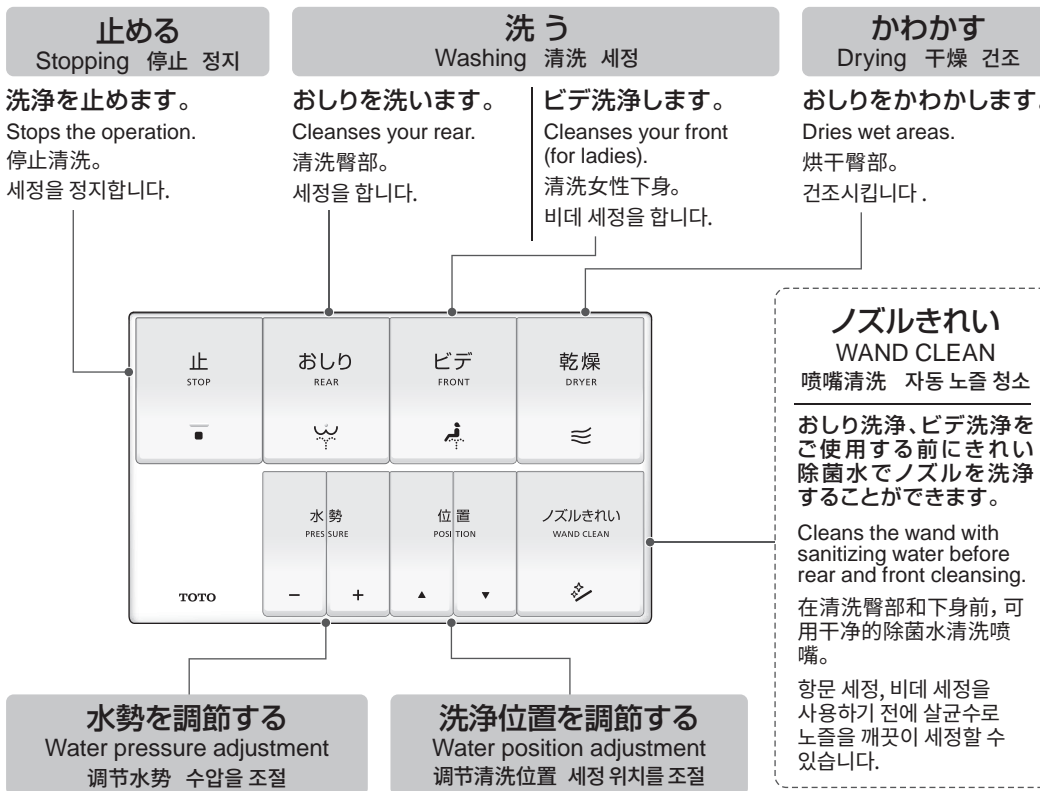

(ノズルきれい付のみ)  
(Only for products with the WAND CLEAN feature)  
(仅限具有喷嘴清洗功能的产品)  
(자동 노즐 청소 기능 부착 기종에 한함)

お客様へ

安心してお使いいただくために操作方法を説明するラベルです。  
リモコンの幅に合わせて、見やすい位置に貼ってご使用ください。

メーカー管理用です。

使いかた Operations 使用方法 사용방법

これはおしりを洗うことができる便座です。

This is a toilet seat with a water-cleansing function for your rear.

本便座可以清洗臀部。  
이 제품은 전기식 비데입니다。

便座に座ると、各機能が使えます。

When sitting on the toilet seat, the seat switch turns ON, enabling various features.

坐上便座后,可使用各种功能。  
시트에 앉으면 각 기능을 사용할 수 있습니다。

ボタンを「カチッ」と音がするまで押すと、発電して各機能が使えます。

Press until a clicking sound is heard. The remote controller generates electricity to activate each function.

按下按键,直至发出「咔嚓」声,就会开始发电,可使用各功能。

버튼을 '찰칵'소리가 날 때까지 누르면 작동되어 각 기능을 사용할 수 있습니다。

More Information

**ノズルきれい**  
WAND CLEAN  
喷嘴清洗 자동 노즐 청소

おしり洗浄、ビデ洗浄をご使用する前にきれいな除菌水でノズルを洗浄することができます。

Cleans the wand with sanitizing water before rear and front cleansing.