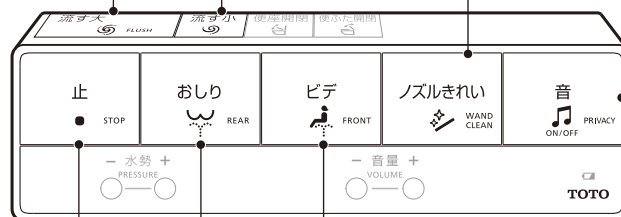

在清洗臀部和下身前,可用干净的除菌水清洗喷嘴。

항문 세정, 비데 세정을 사용하기 전에 살균수로 노즐을 깨끗이 세정할 수 있습니다。

(ノズルきれい付のみ)  
(Only for products with the WAND CLEAN feature)  
(仅限具有喷嘴清洗功能的产品)  
(자동 노즐 청소 기능 부착 기종에 한함)

お客様へ

メーカー管理用です。

安心してお使いいただくために操作方法を説明するラベルです。  
リモコンの幅に合わせて、見やすい位置に貼ってご使用ください。

## 使いかた Operations 使用方法 사용방법

これはおしりを洗うことができる便座です。

This is a toilet seat with a water-cleansing function for your rear.

本便座可以清洗臀部。

이 제품은 전기식 비데입니다.

便座に座ると、各機能が使えます。

When sitting on the toilet seat, the seat switch turns ON, enabling various features.

坐上便座后,可使用各种功能。

시트에 앉으면 각 기능을 사용할 수 있습니다.

More Information

水を流す  
Flush the toilet  
便器冲洗  
변기 세정

ノズルきれい

WAND CLEAN 喷嘴清洗 자동 노즐 청소

おしり洗浄、ビデ洗浄をご使用する前にきれい除菌水でノズルを洗浄することができます。

Cleans the wand with electrolyzed water before rear and front cleansing.

在清洗臀部和下身前,可用干净的除菌水清洗喷嘴。

향문 세정, 비데 세정을 사용하기 전에 살균수로 노즐을 깨끗이 세정할 수 있습니다.

水の流れる音を鳴らす

Playing flushing sound

流水声

물이 내려가는 소리를 재생

水の流れる音がします。  
音が鳴っている間にボタンを押すと、止まります。

Press to play flushing sound. Press again to stop.