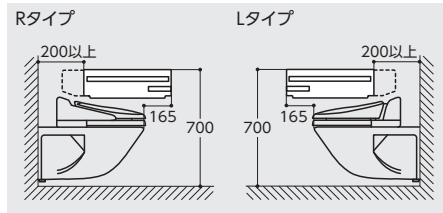

スペア付紙巻器(棚付・スペア3個)

- かぎ付きのため、ペーパーのいたずらが心配な公共のトイレにもおすすめです。
- スリットから予備ペーパーの有無が見えるため、利用者の安心につながります。

YH163 R/L S スペア付紙巻器(棚付)
CAD 3D-C 希望小売価格 **¥78,900**

505×140×163
ステンレス製 かぎ付き
立座ラク棚付 | ワンハンドカット | ペーパー幅114mm以下 | 芯あり対応
※便器に向かって右側に設置する場合はRタイプ、左側に設置する場合はLタイプを選んでください。
※ペーパー補充およびメンテナンスのため、Rタイプは商品左側に、Lタイプは商品右側に200mm以上の空間が必要です。

紙の切り方

予備ペーパーのセット方法

【ご購入前に】〈YH163 R/L Sの使用可能なペーパー寸法について〉●外径φ120mm以下、幅114mm以下のペーパーを使用してください。芯なしペーパー太穴(内径φ32～38mm)も使用できますが、残り少なくなると、紙巻器本体から外れやすくなります。芯なしペーパー細穴(φ13mm程度)はおすすめしません。

二連紙巻器

YH700AW 二連紙巻器
CAD 3D-C 希望小売価格 **¥28,600**

300×103×72
アルミ製
ワンハンドカット | ペーパー幅114mm以下 | 芯あり対応
※ペーパーを取り付けるため、商品左右に130mm以上の空間が必要です。

紙巻器

YH51R#NW1 紙巻器
CAD 3D-C 希望小売価格 **¥3,150**

170×100×75
樹脂製
抗菌 | ワンハンドカット | ワンタッチ | ペーパー幅105～114mm | 芯あり対応
※カラーは4色。詳細 >>> 19ページ