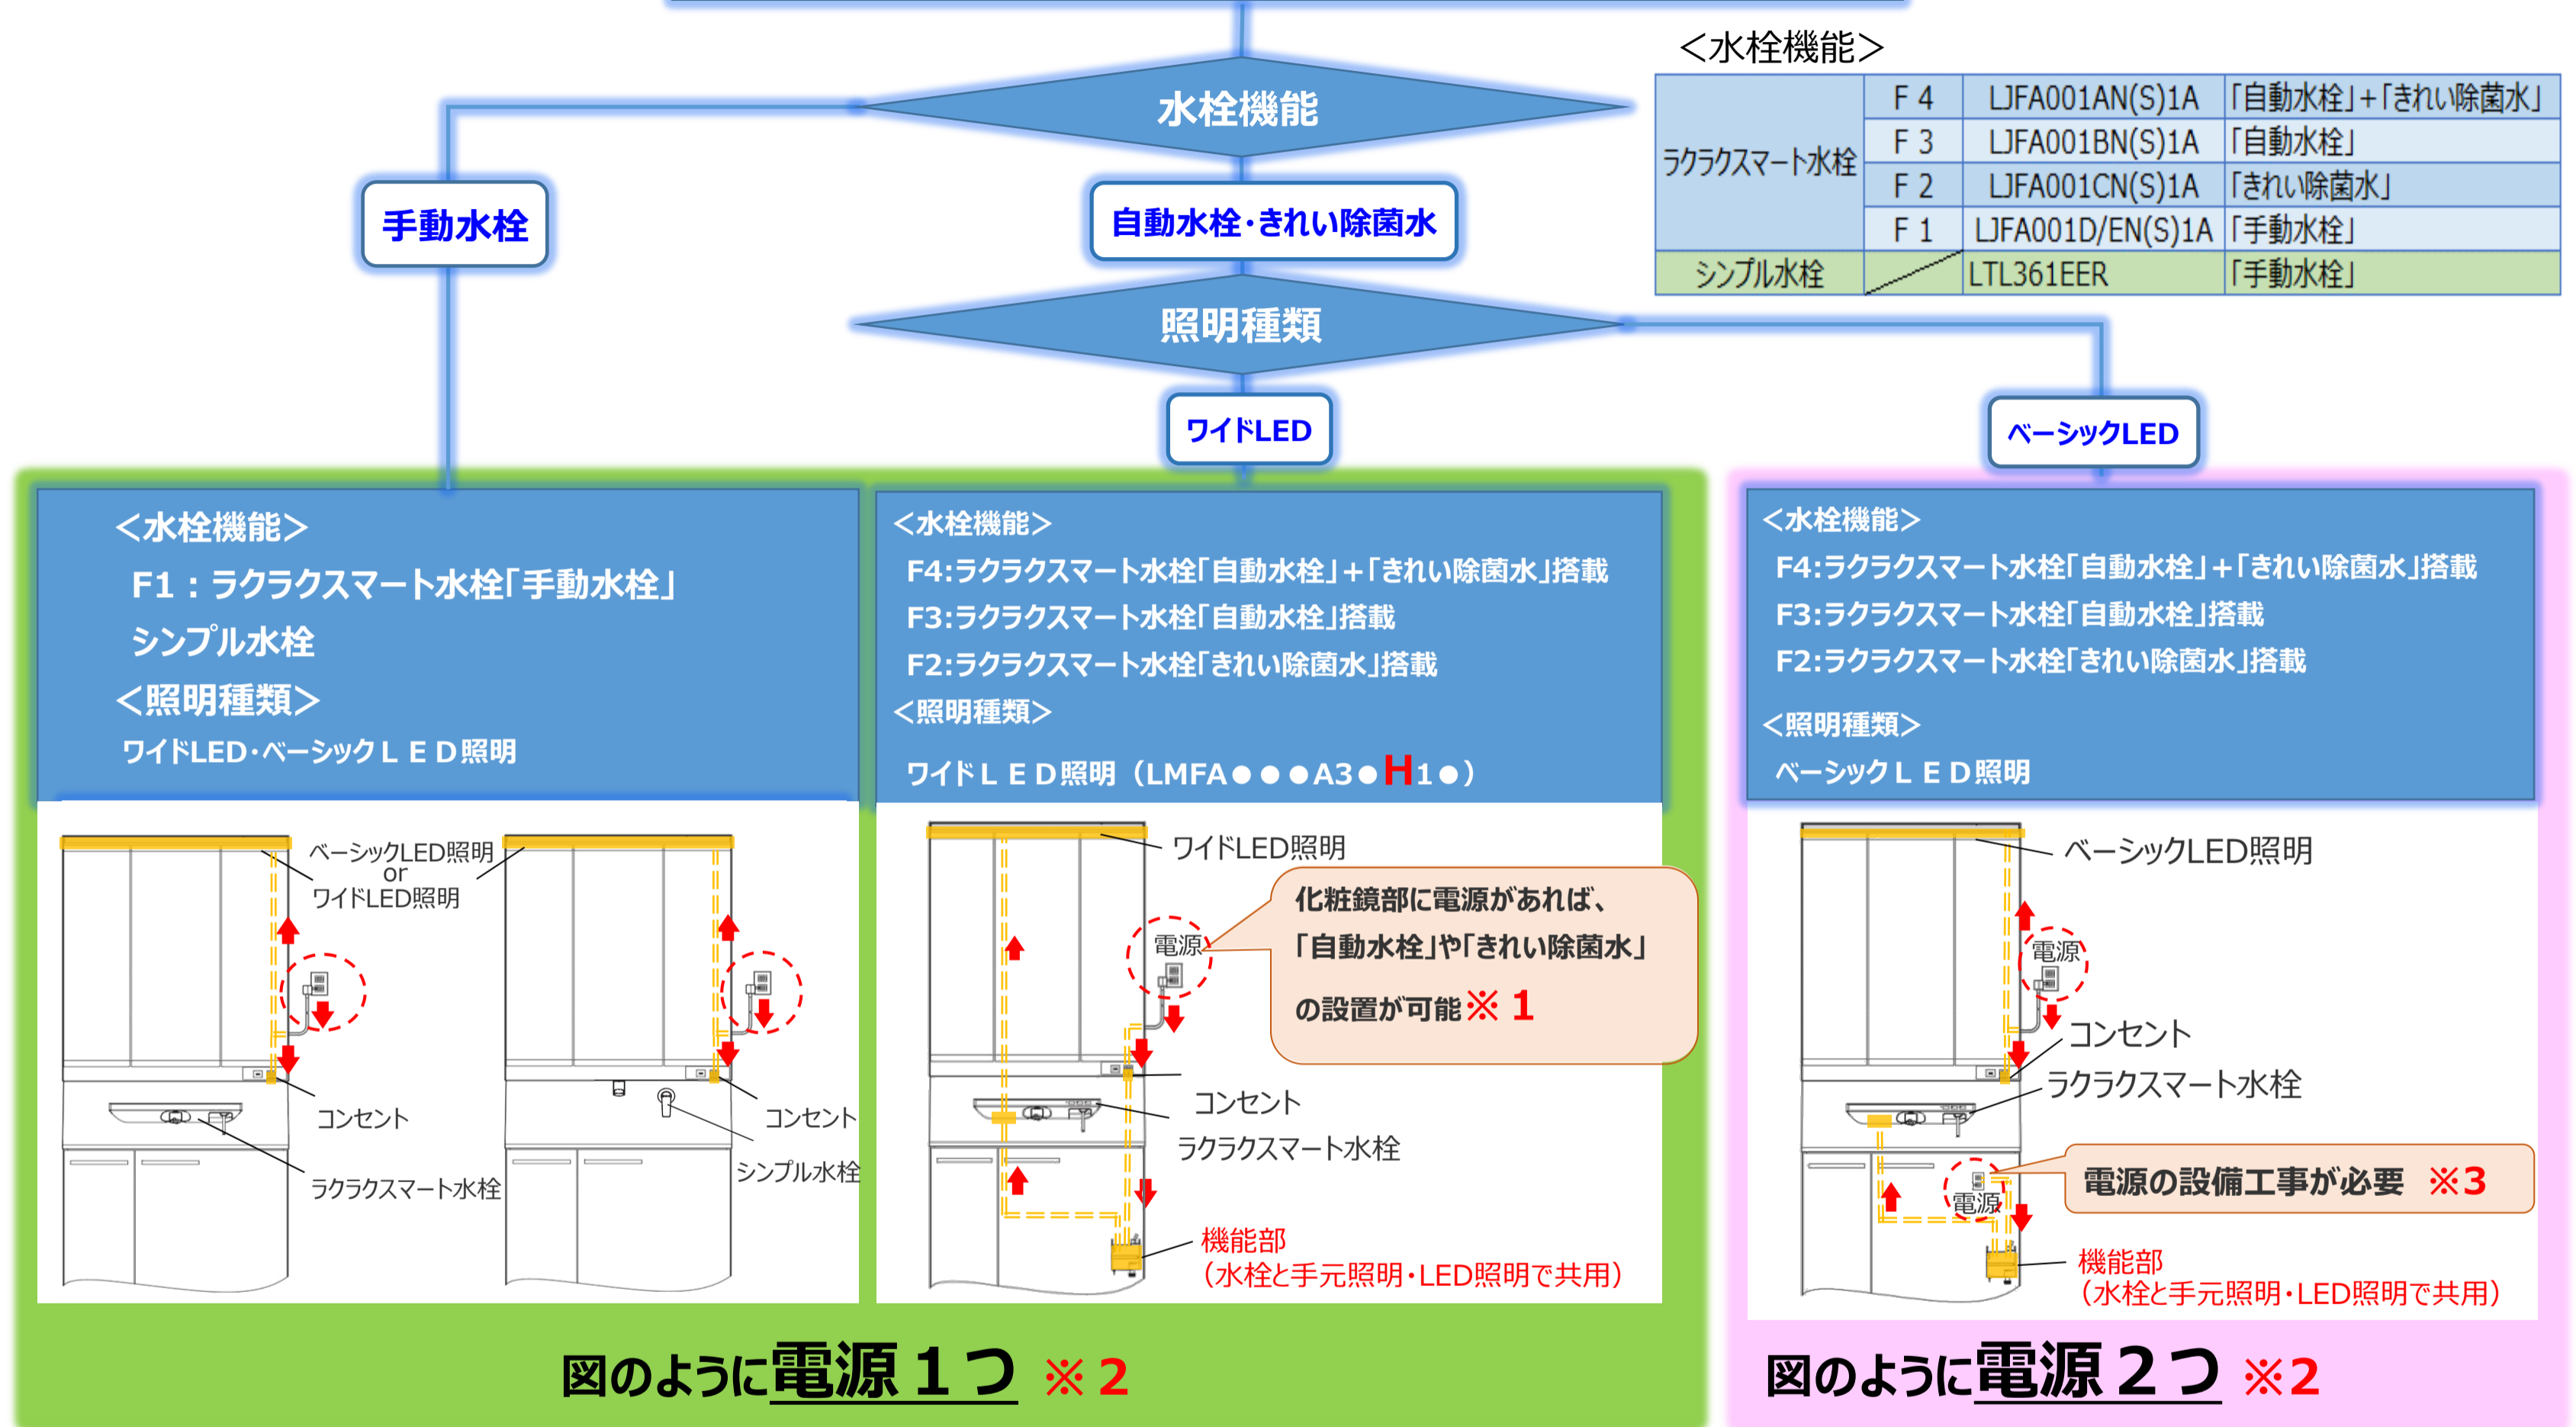

オクターブ (2018年8月発売) 電源数&配線イメージ

図のように**電源1つ** ※2

図のように**電源2つ** ※2

- ※1 リモデル性を向上させるために、鏡部の電源から化粧台へ供給できるような構造となります。専用鏡との組み合わせになるため化粧鏡の品番11桁がHの化粧鏡を選定願います。
- ※2 フットスイッチ・魔法びん電気即湯器をご利用の場合は追加で化粧台部に電源が必要となります。
- ※3 水栓の電源位置は、「洗面所カタログ」巻末の「設計・施工・設置情報」の「らくらくスマート水栓コンセント設置位置」をご確認ください。化粧鏡の電源位置については、「設計施工資料」もしくは、化粧鏡の「組立設置説明書」をご確認ください。