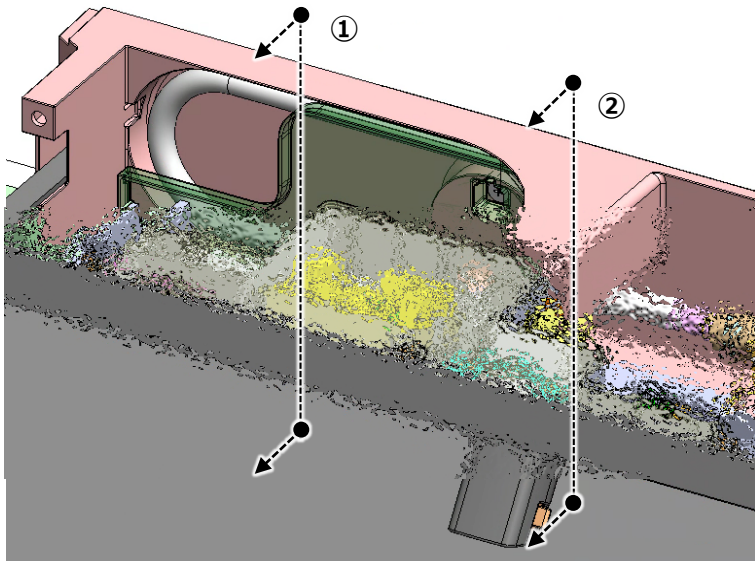

シャワーホース伝い水 排出経路

※内部構造確認のためカバーがない状態

※水量によってはケースとカウンターの隙間からも排出されます。

排水経路 (ボウル内に排水される)

①

②