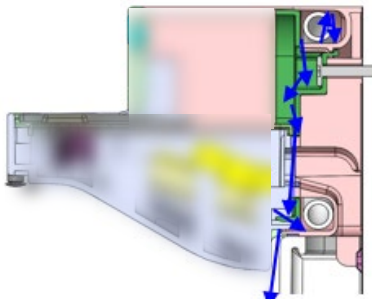

シャワーホース伝い水 排出経路

※内部構造確認のためカバーがない状態

※水量によってはケースとカウンターの隙間からも排出されます。

排水経路 (ボウル内に排水される)

①

②