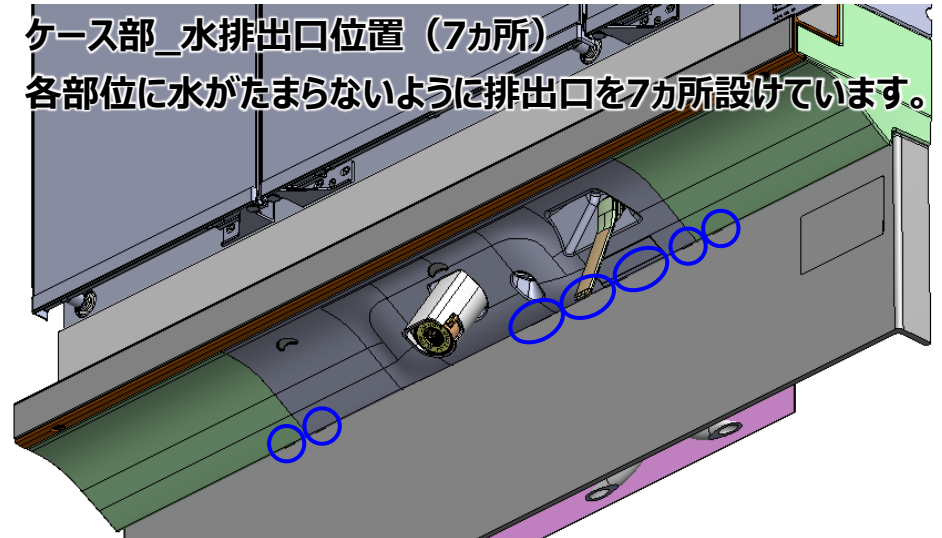

シャワーホース伝い水 排出経路

※内部構造確認のためカバーがない状態

※水量によってはケースとカウンターの隙間からも排出されます。

排水経路 (ボウル内に排水される)

①

②